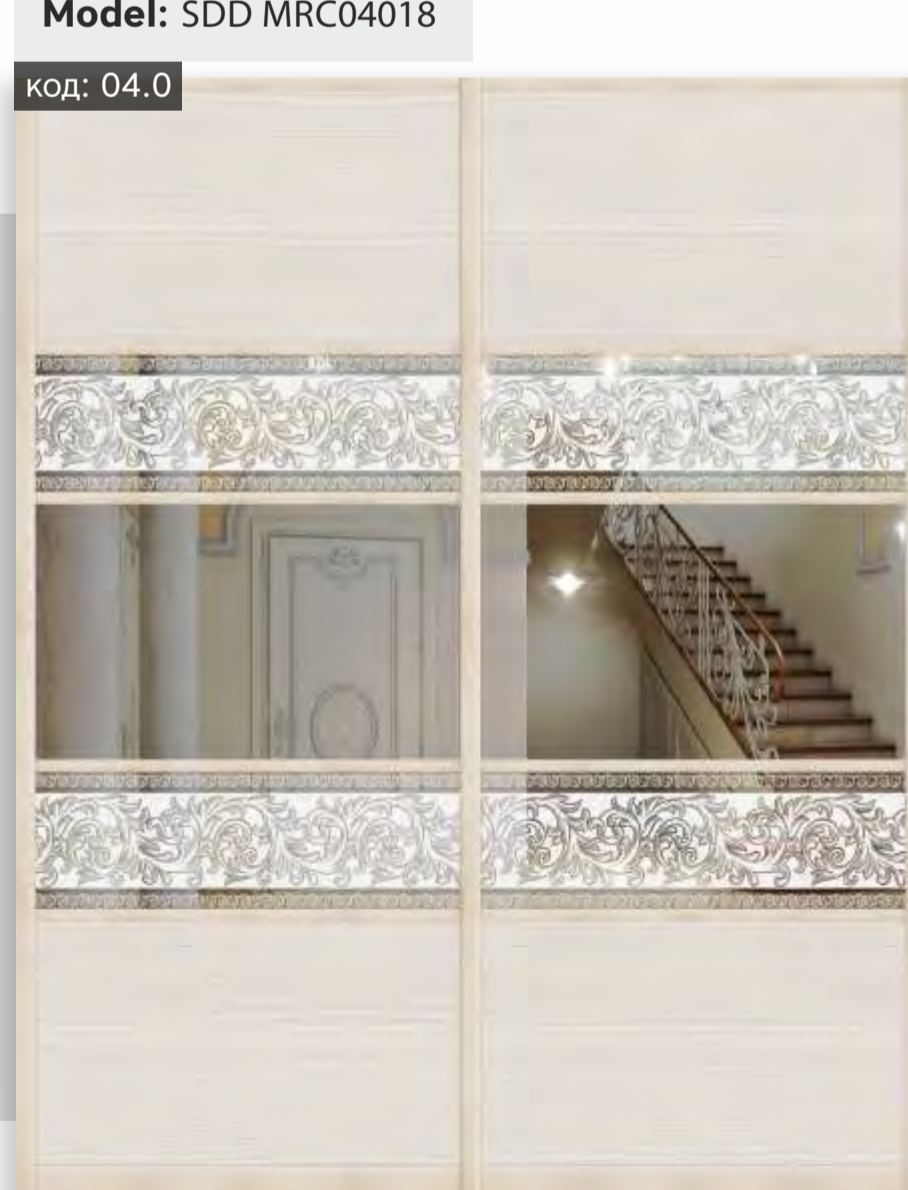

Model: SDD MRC04018