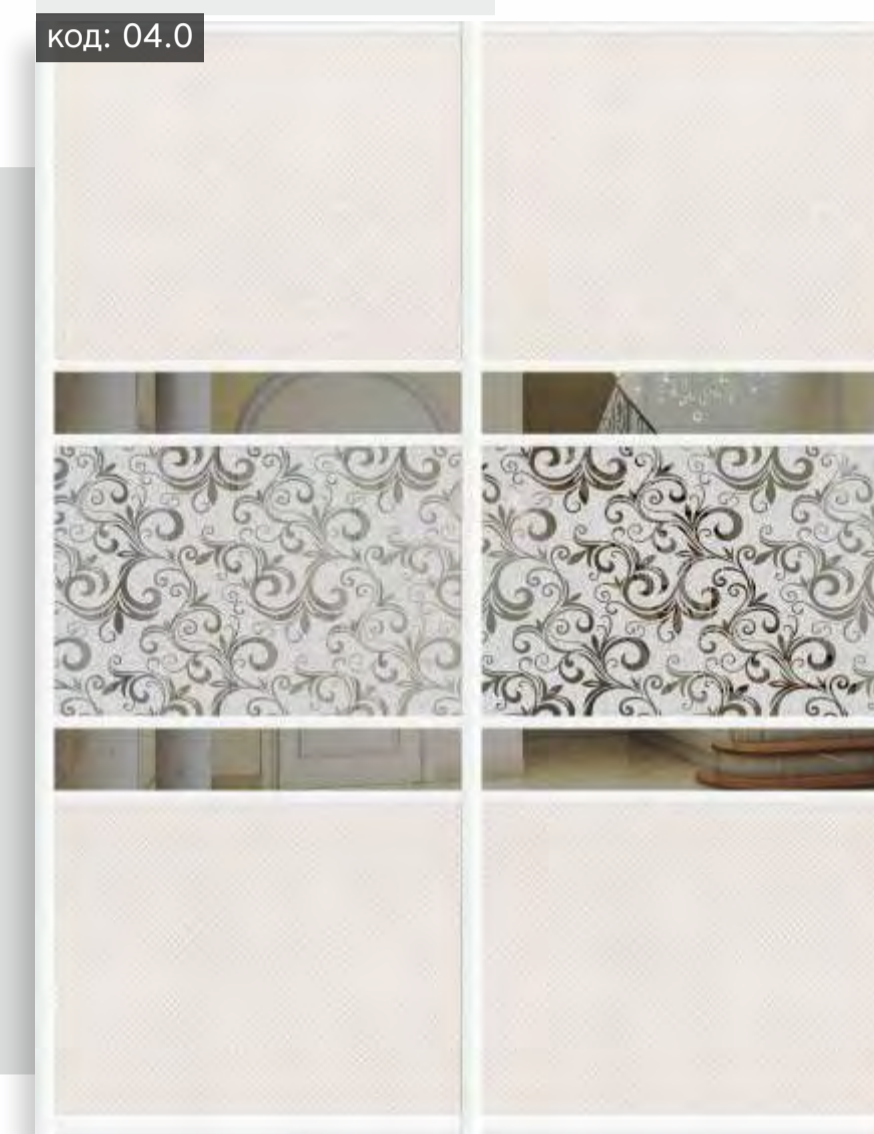

Наполнение:
LEATHERY PR02 ROMB перламутр
Стекло LV01 LacoVerre Beige extralight

Model: SDD MDR01014

код: 04.0