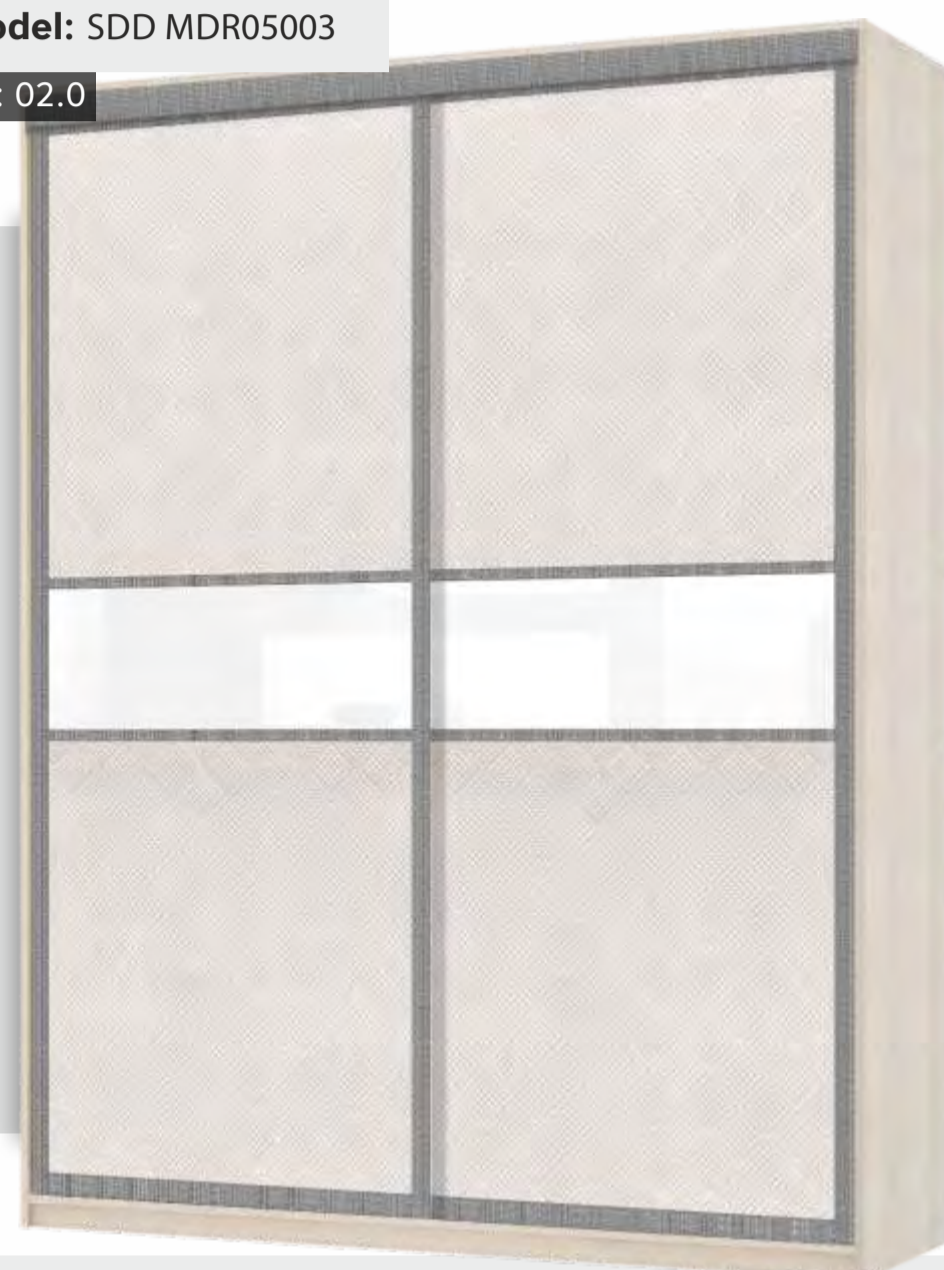

Эксклюзивные модели дверей шкафов-купе

Следите за новинками в **онлайн-каталоге:**
SDD.GLOBALGRUP.RU

Модели коллекции MODERN - это современный дизайн дверей-купе, которые впишутся в большинство интерьеров. Серия MDR05 - это лаконичность, выражающаяся светлыми оттенками декоративных МДФ плит с экокожей Leathery, декоративных зеркал MIRACLE® и ЛДСП плит. Лучшее решение для интерьеров в стиле «Модерн» и «Лофт».

серия MDR05

Model: SDD MDR05003

код: 02.0

Наполнение:
LEATHERY PRO2 ROMB перламутр
Стекло LV02 LacoVerre White extralight

код: 04.0