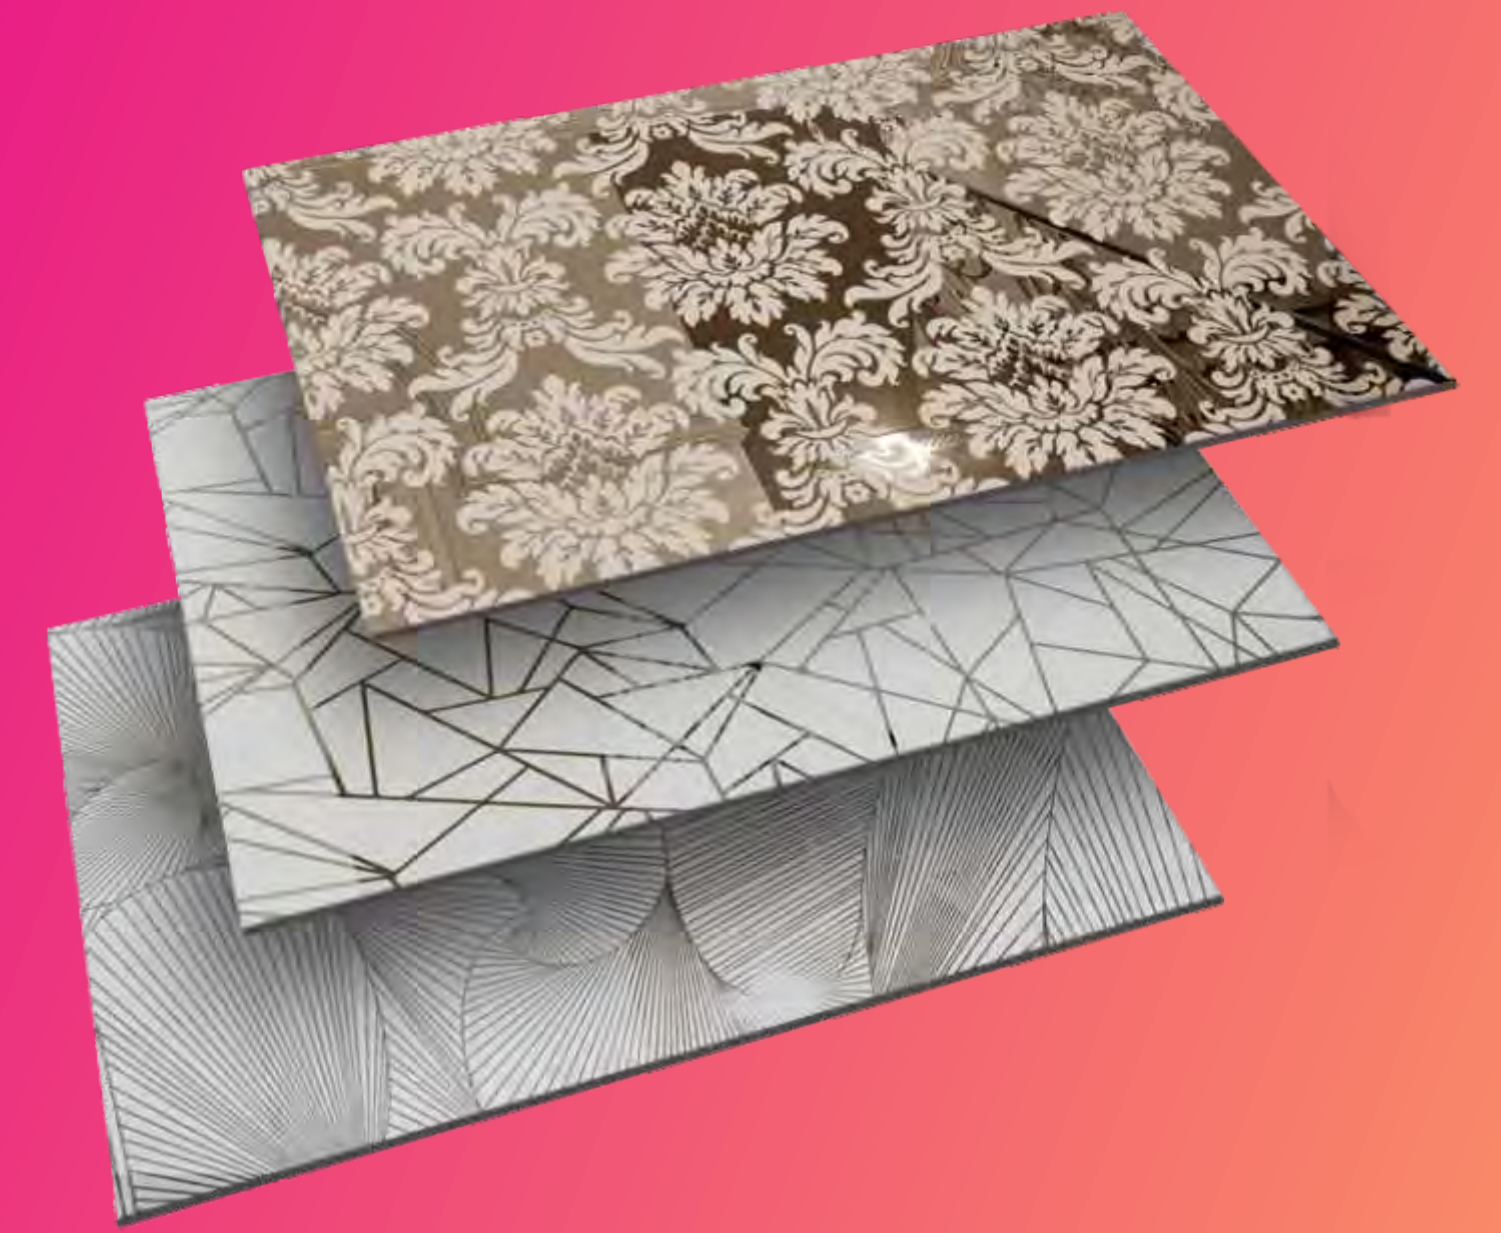

Model: SDD PR01713
код: 11.0

Наполнение:
LEATHERY KL31 КАНТРИ коричневый
Зеркало серебро

Model: SDD PR01714
код: 11.0

Наполнение:
LEATHERY KL30 ТИССАЖ перламутр
Зеркало серебро

МАТЕРИАЛЫ НАПОЛНЕНИЯ И АЛЮМИНИЕВЫЕ СИСТЕМЫ