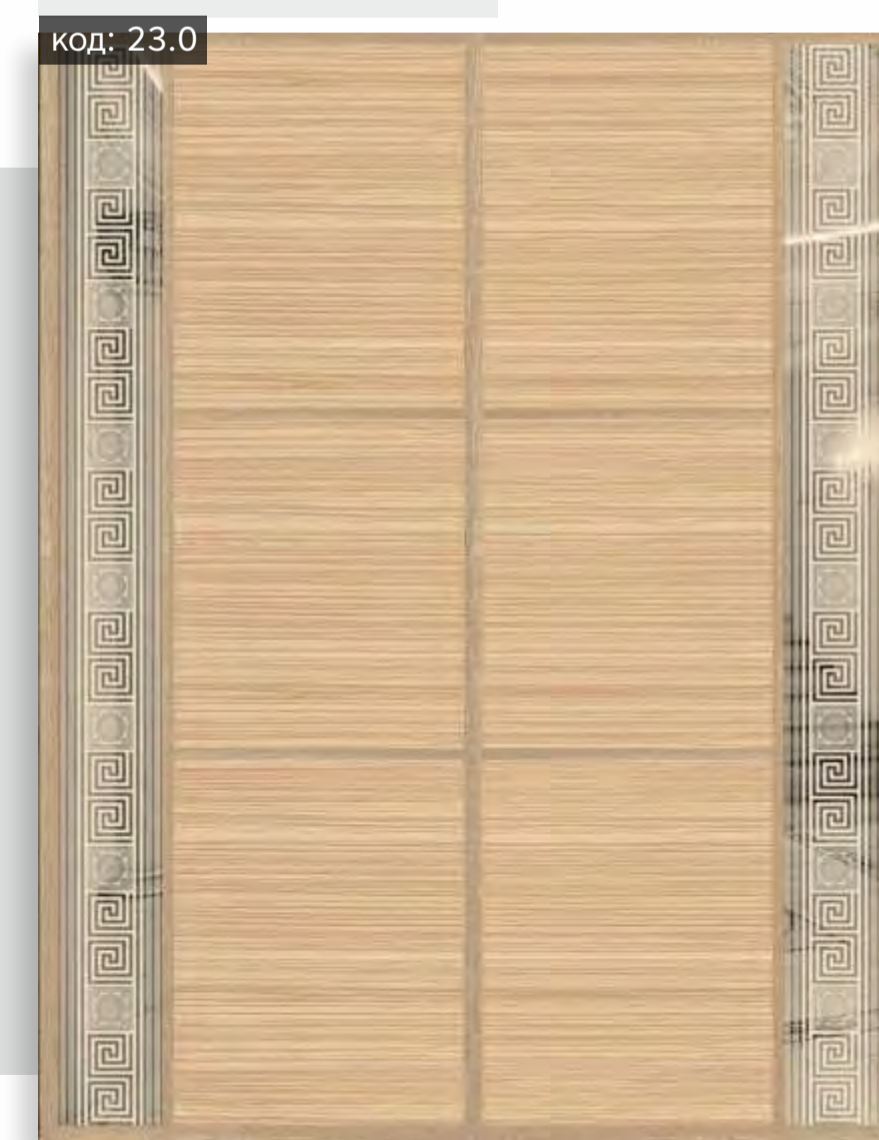

Наполнение:
MIRACLE MR15 Vintage-1 евробронза
EGGER Зебрано серо-бежевый

Model: SDD MRC03020

код: 23.0