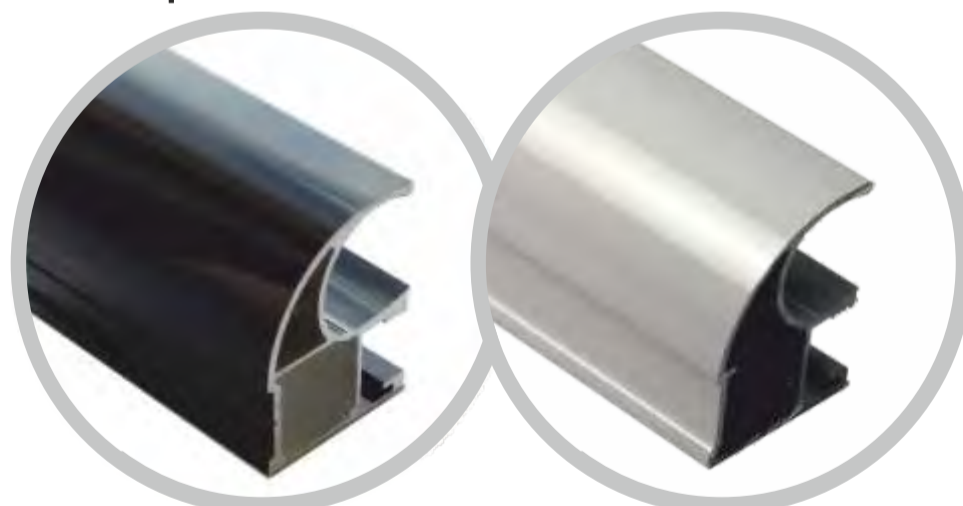

Вишня

Бук

Орех

Глянец

Венге Глянец

Белый лак