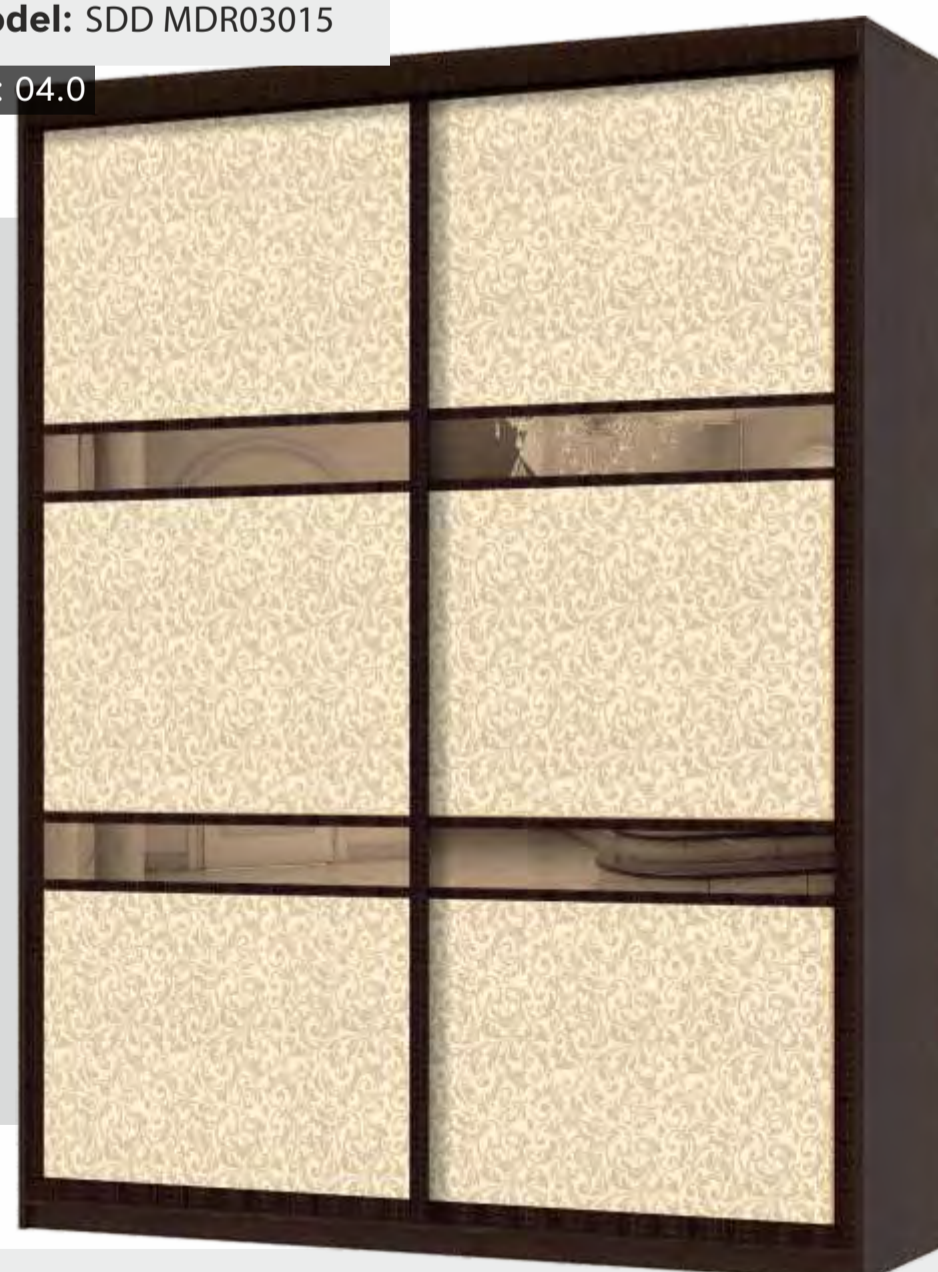

Наполнение:
LEATHERY PR04 VELOUR ваниль
Зеркало бронза

Model: SDD MDR03015

код: 04.0

Наполнение:
LEATHERY PR06 VERONA ваниль
Зеркало бронза

код: 04.0