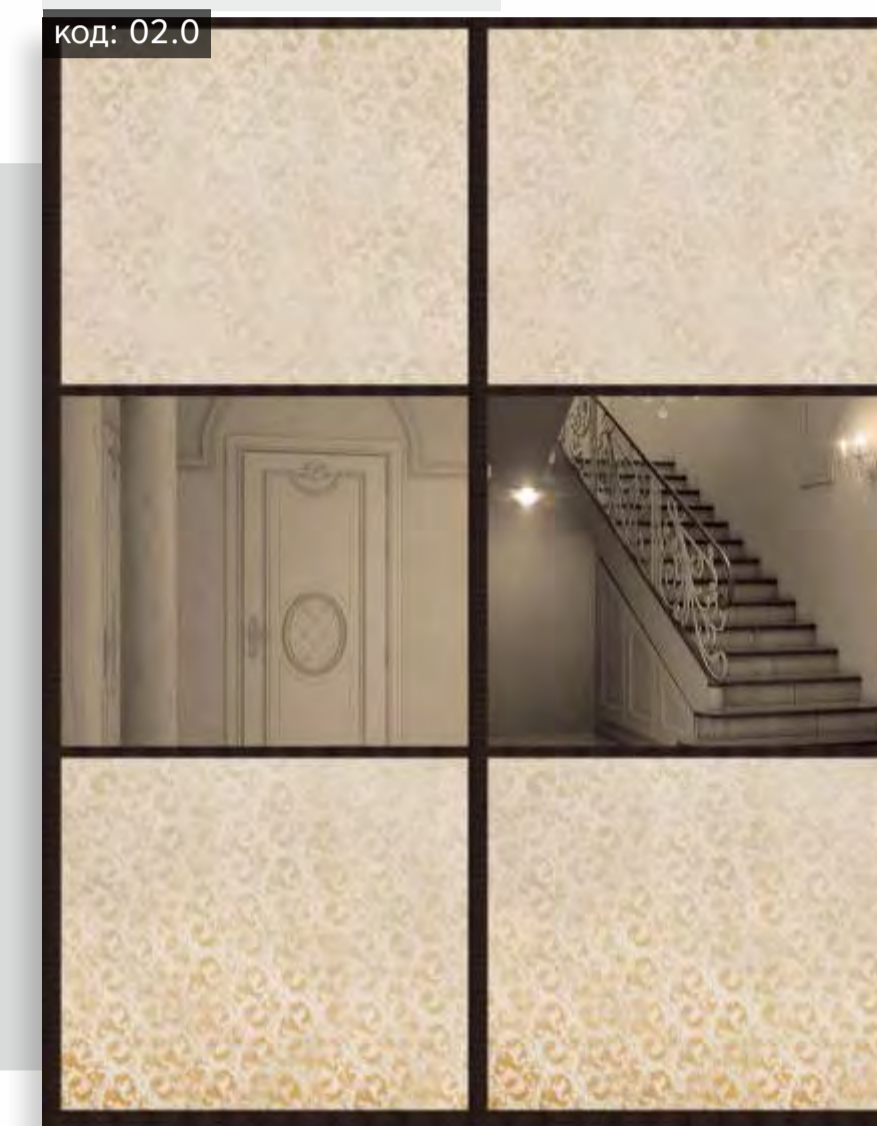

Model: SDD MDR03028

код: 02.0

Наполнение:
LEATHERY PR06 VERONA ваниль
EGGER Зебрано песочно-бежевый

Model: SDD MDR03033

код: 02.0

Наполнение:
LEATHERY PR04 VELOUR ваниль
Зеркало бронза

Model: SDD MDR03015

код: 04.0