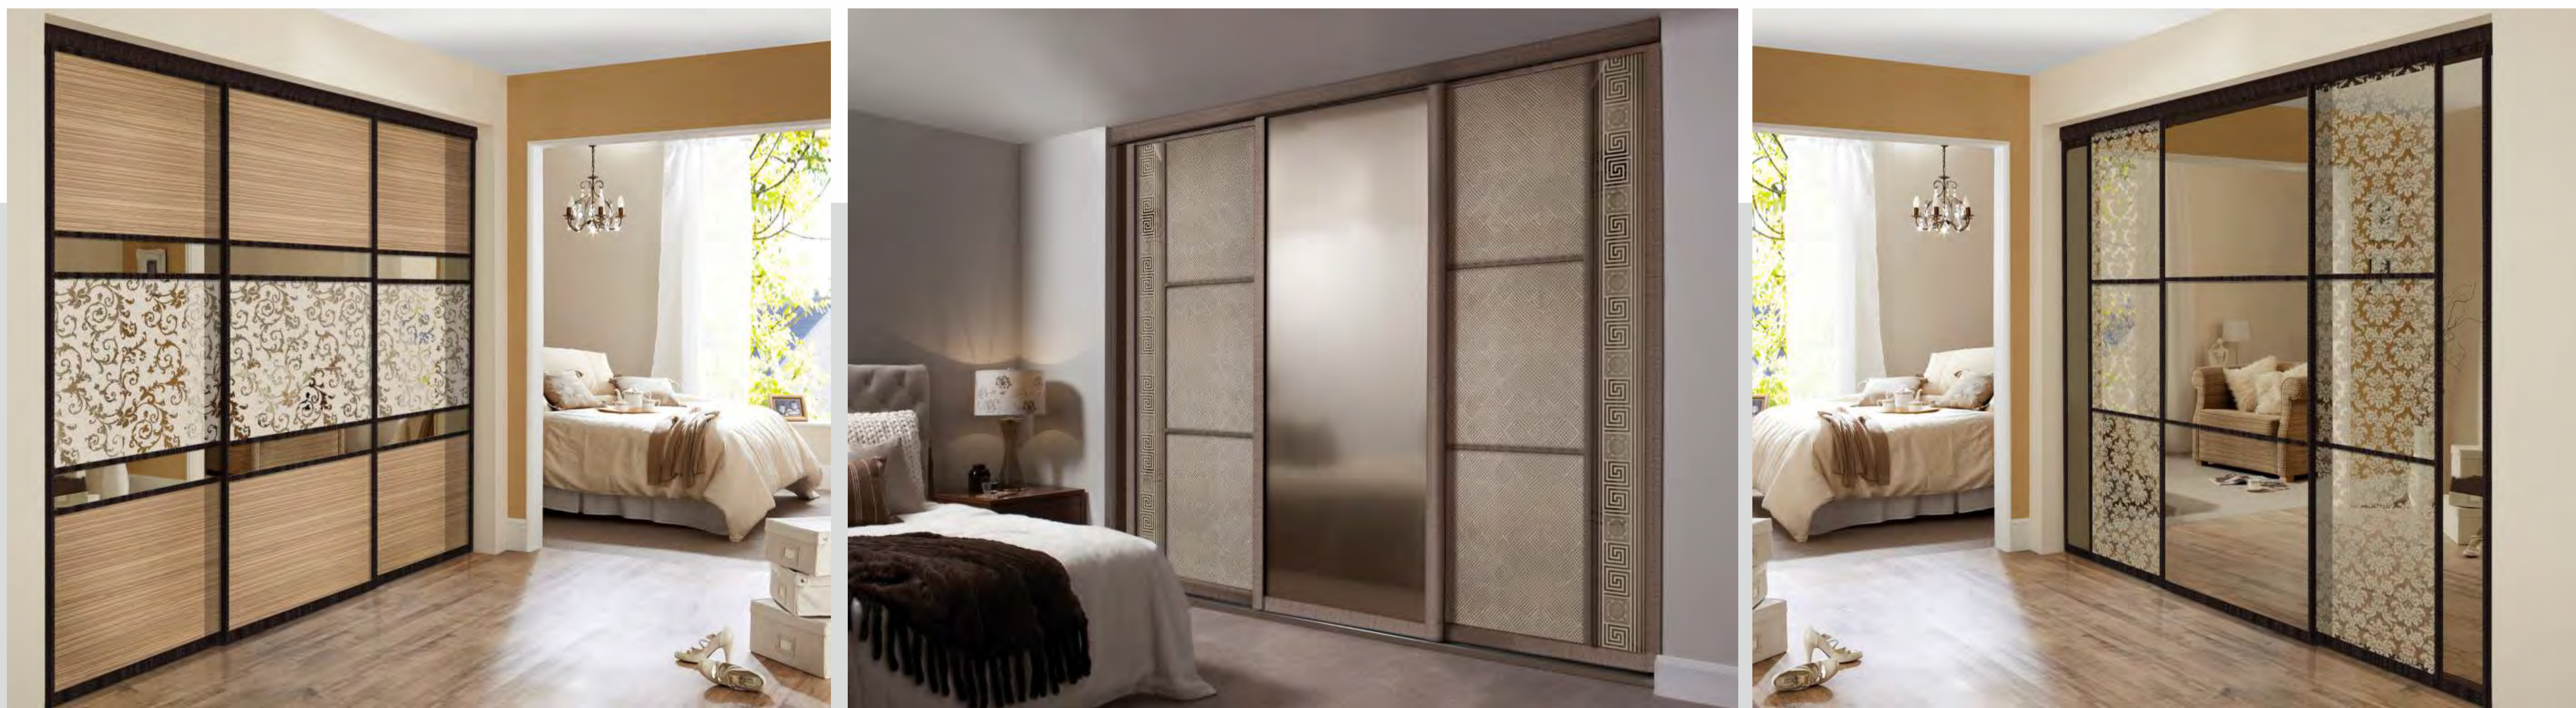

Модели Коллекции

MODERN

Модели коллекции MODERN - это современный дизайн дверей-купе, которые впишутся в большинство интерьеров. В моделях данной коллекции используются декоративные МДФ плиты с экокожей Leathery, декоративные зеркала и стекла MIRACLE® и плиты ЛДСП в самых разных сочетаниях.