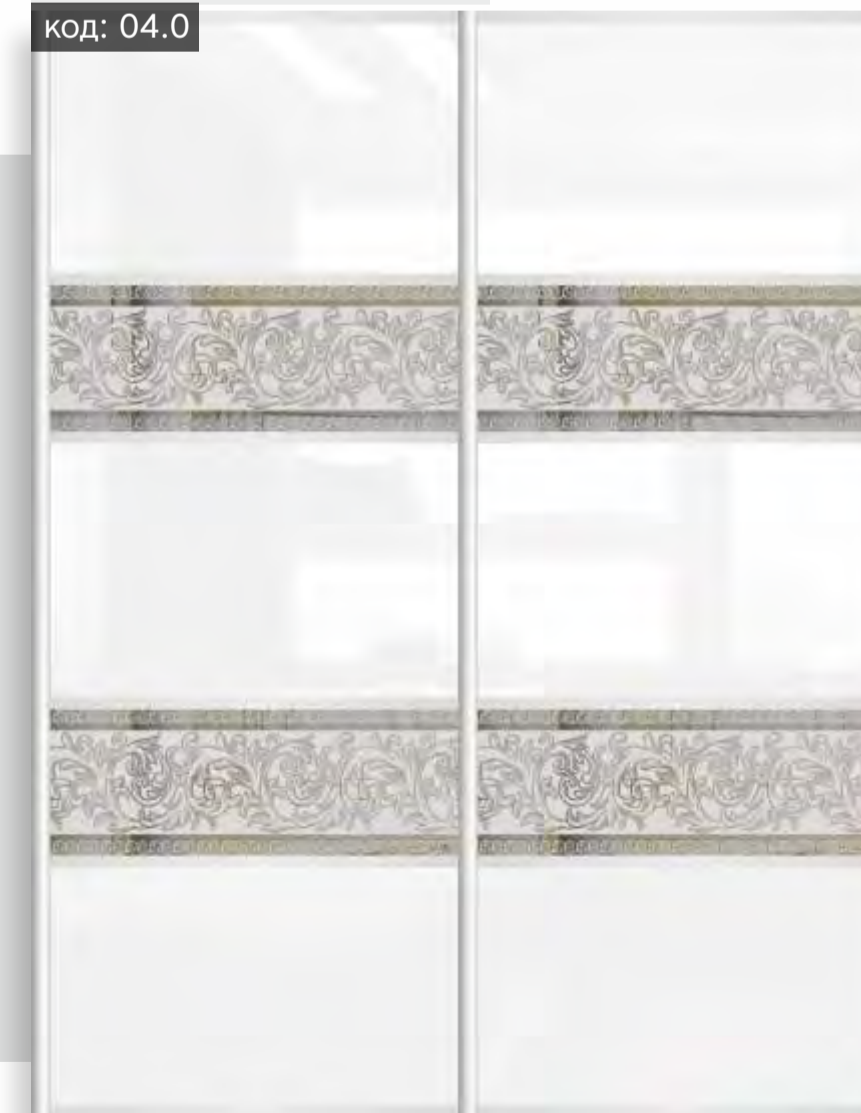

Наполнение:
MIRACLE ELEMENT MR25 Royal евробронза
Стекло ЕВРОБРАУН

Model: SDD MRC04002

код: 04.0