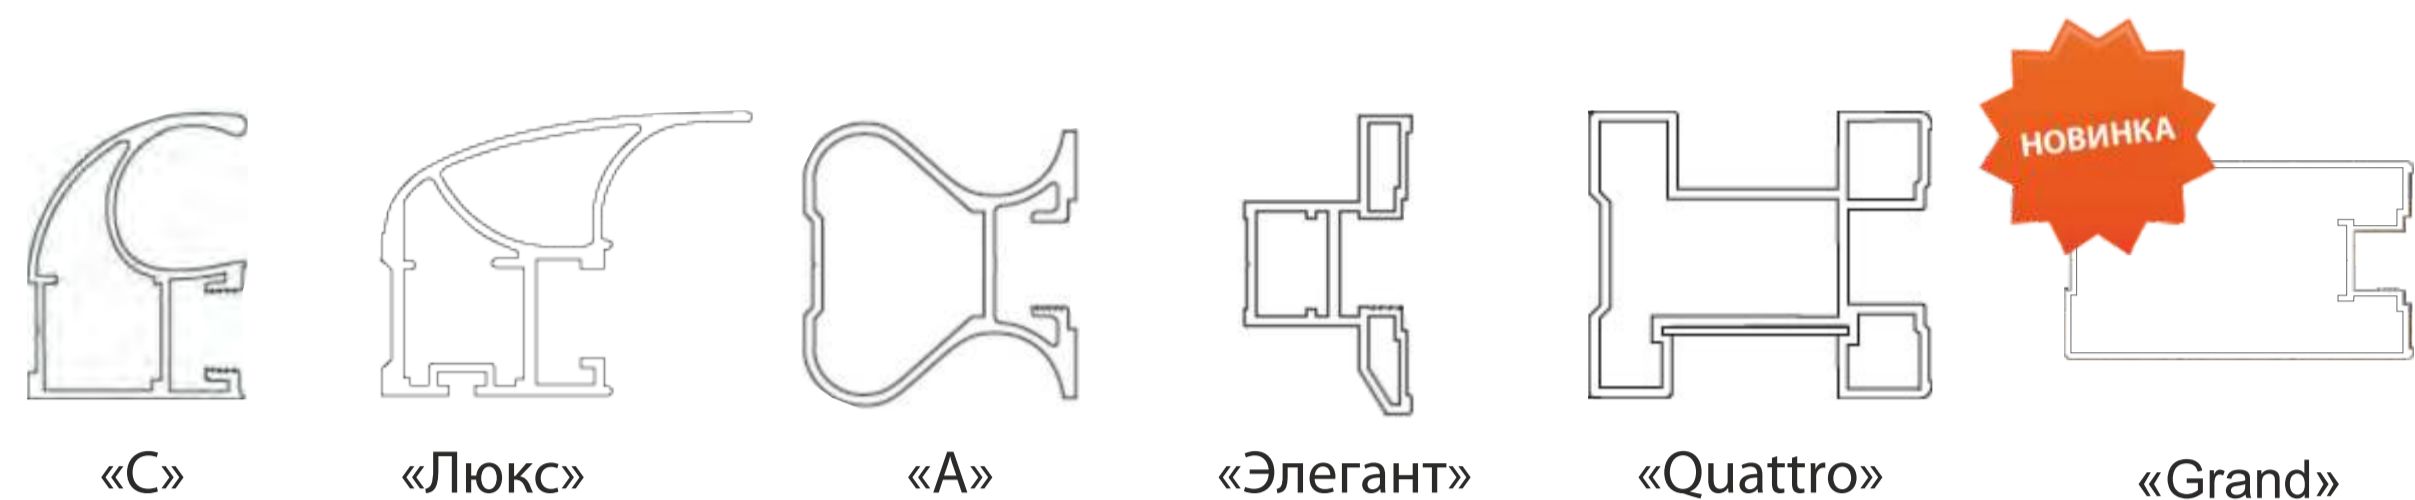

Белый шелк

Шелк Россо

Черный шелк

Форма вертикального профиля

Раздвижная система Futurum – современное интерьерное решение, открывающее необозримые горизонты для проектирования любых функциональных помещений и позволяющее максимально эффективно использовать площадь жилого и рабочего пространства. Спальни и детские, рабочие кабинеты и библиотеки, кухни, ванные комнаты и гардеробные – раздвижная система Futurum впишется в любую зону жилого дома и станет основой уникального интерьерного дизайна.