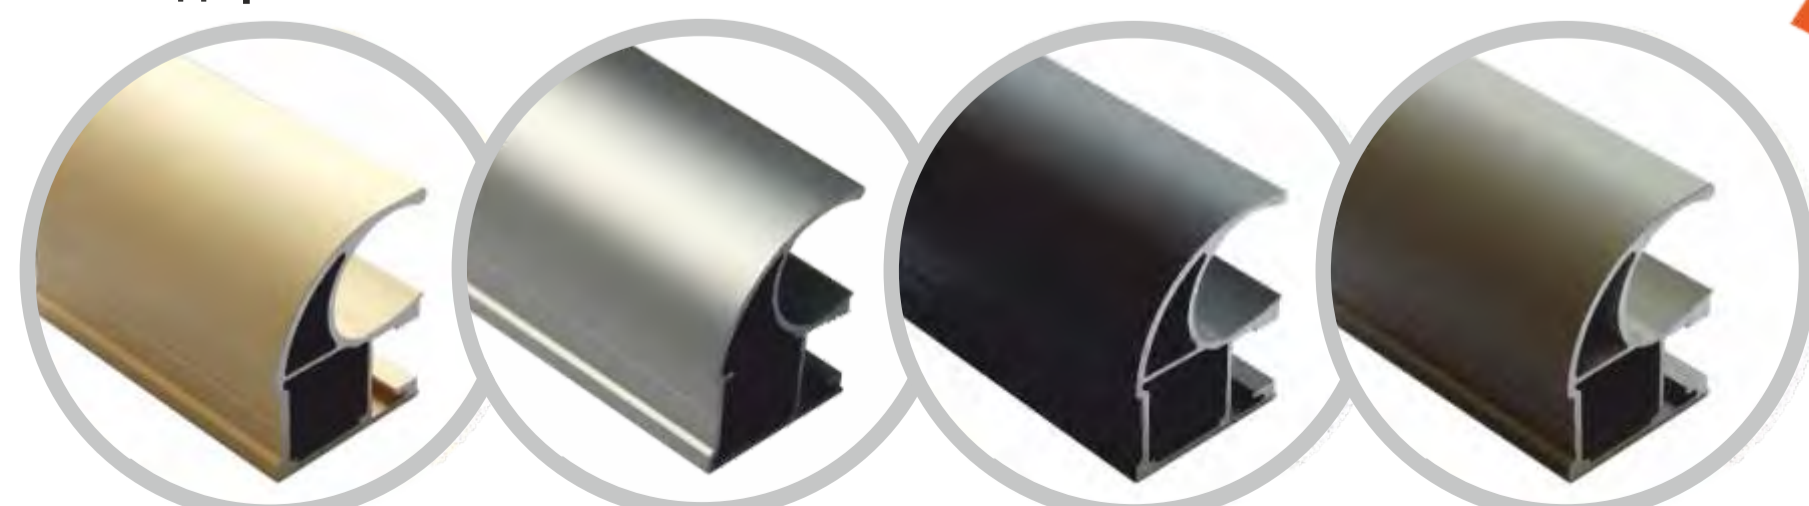

Анодированный

Золото

Серебро

Бронза

Шампань

В декорах:
Серебро Анод, Белый лак,
Венге Глянец, Венге Матовый,
Дуб Сонома, Дуб Молочный,
Ясень Шимо Светлый

Форма вертикального профиля

Алюминиевая система для раздвижных дверей-купе Alkom – это сочетание новых европейских структурных декоров и качественного российского алюминия. Декоры системы Alkom отличаются своим «свежим» оттенком и структурированной поверхностью, в соответствии с трендами последних лет. Создавайте и изготавливайте современные и привлекательные шкафы-купе с раздвижными фасадами из алюминиевой системы Alkom.