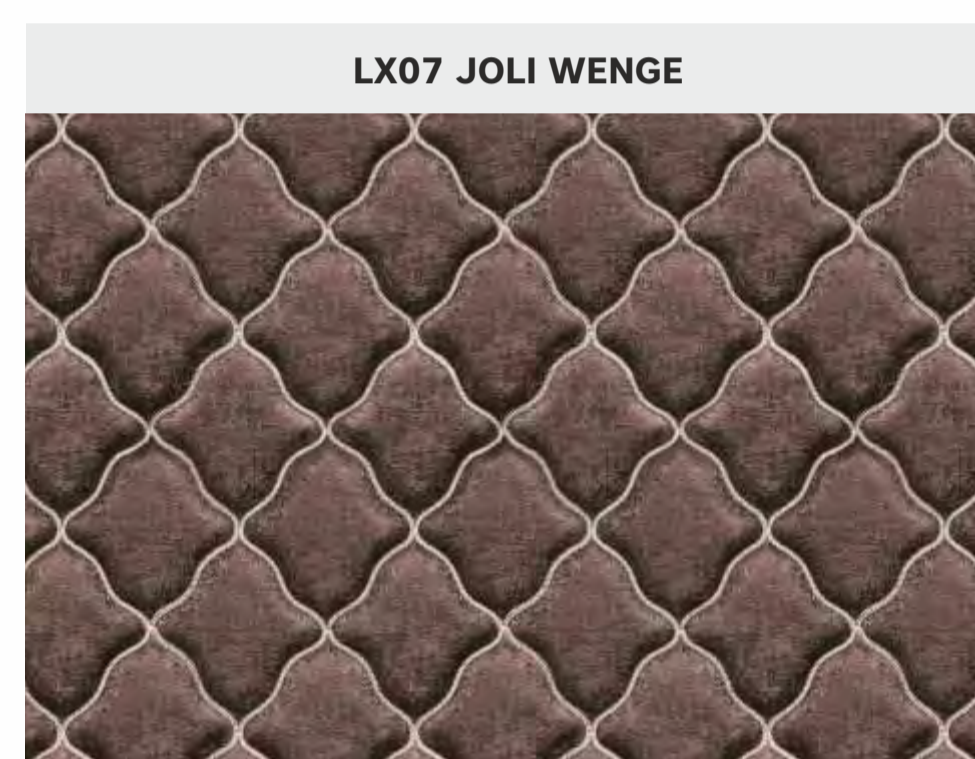

MV01 BEIGE

MV02 WHITE

Декоры
Мягкой 3D экокожи
LUXOR BOARD

LUXOR - мягкая 3D экокожа с прошитым на ней нейлоновыми нитками рисунком, отличительной особенностью которой является использование поролоновой подложки, придающей объем рисунку.