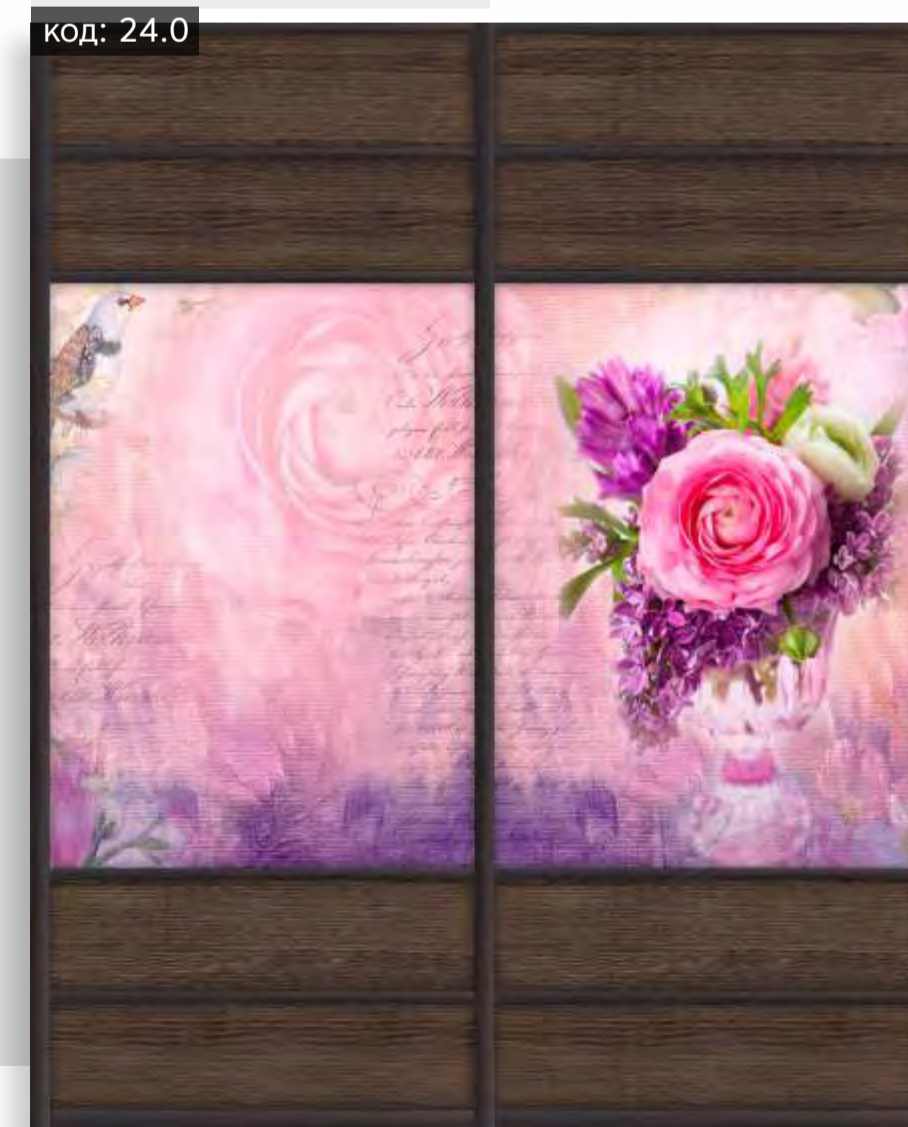

Наполнение:
ARTPRINT на фактурном материале КИСТЬ
EGGER венге аруба

Model: SDD ART01009

код: 24.0