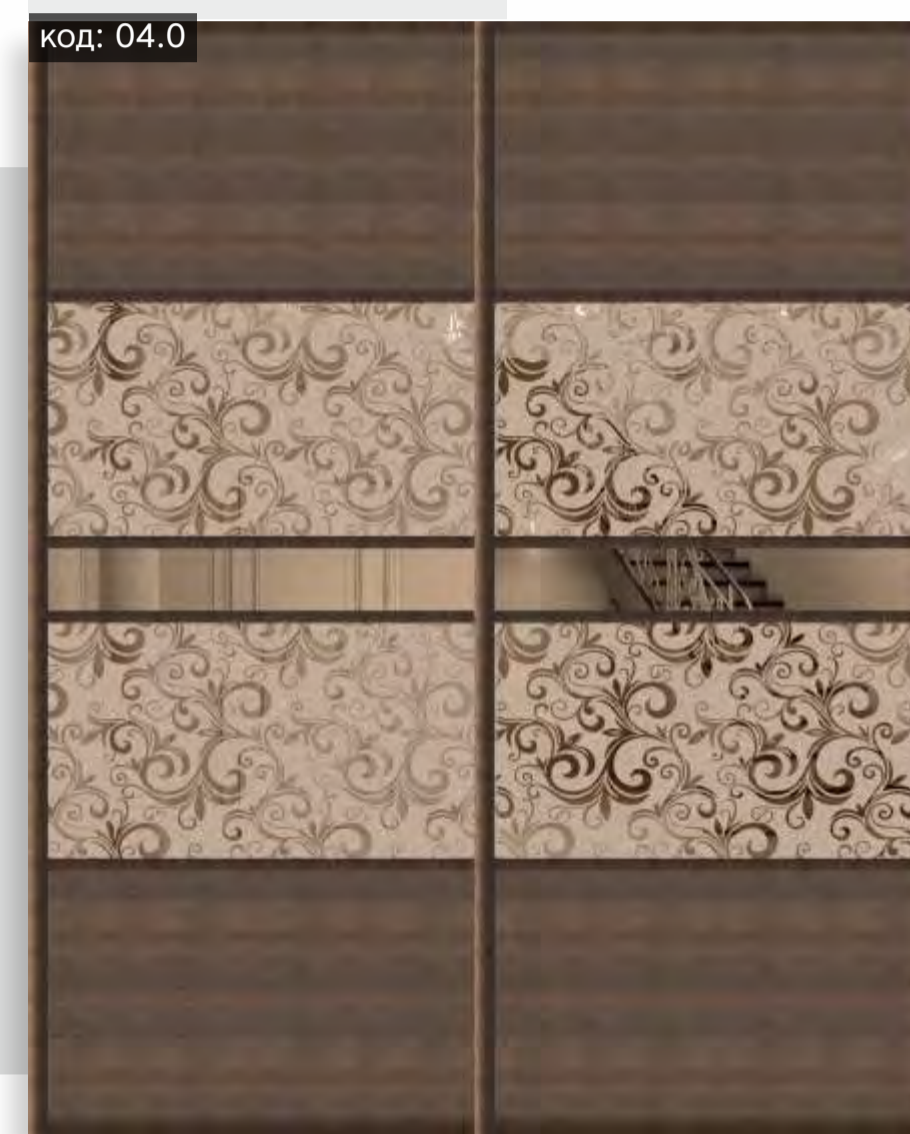

Наполнение:
MIRACLE GL Italy white
LEATHERY PR01 DIAMANTE перламутр

Model: SDD MRC08001

код: 04.0