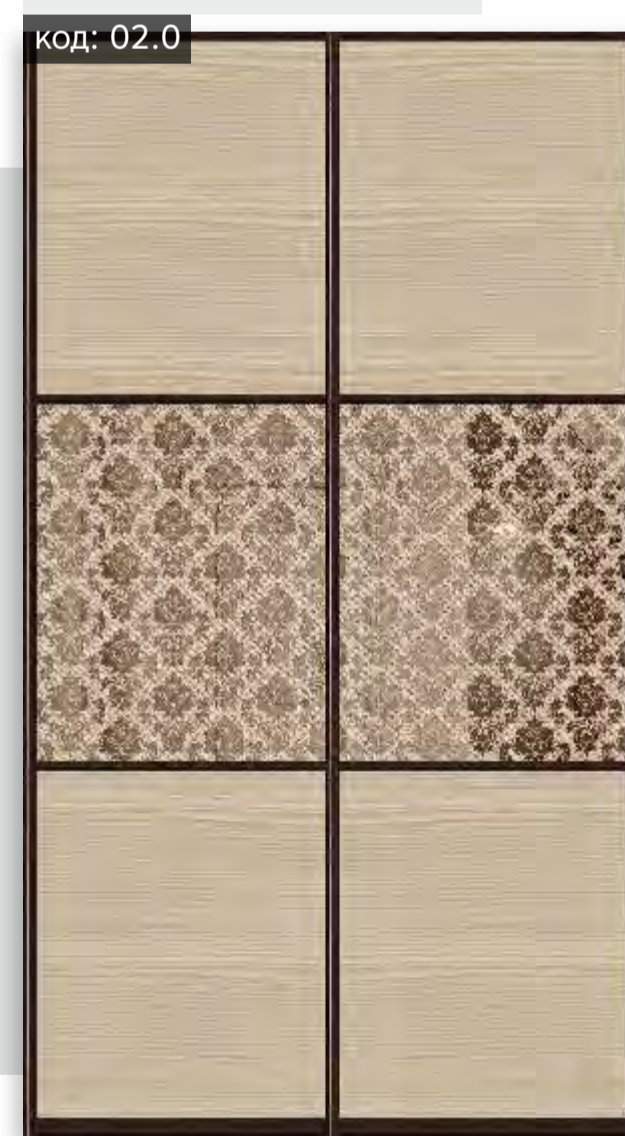

Наполнение:
MIRACLE MR21 Crystal Bella евробронза
ЛДСП Венге Темный

Model: SDD PR01111

код: 02.0