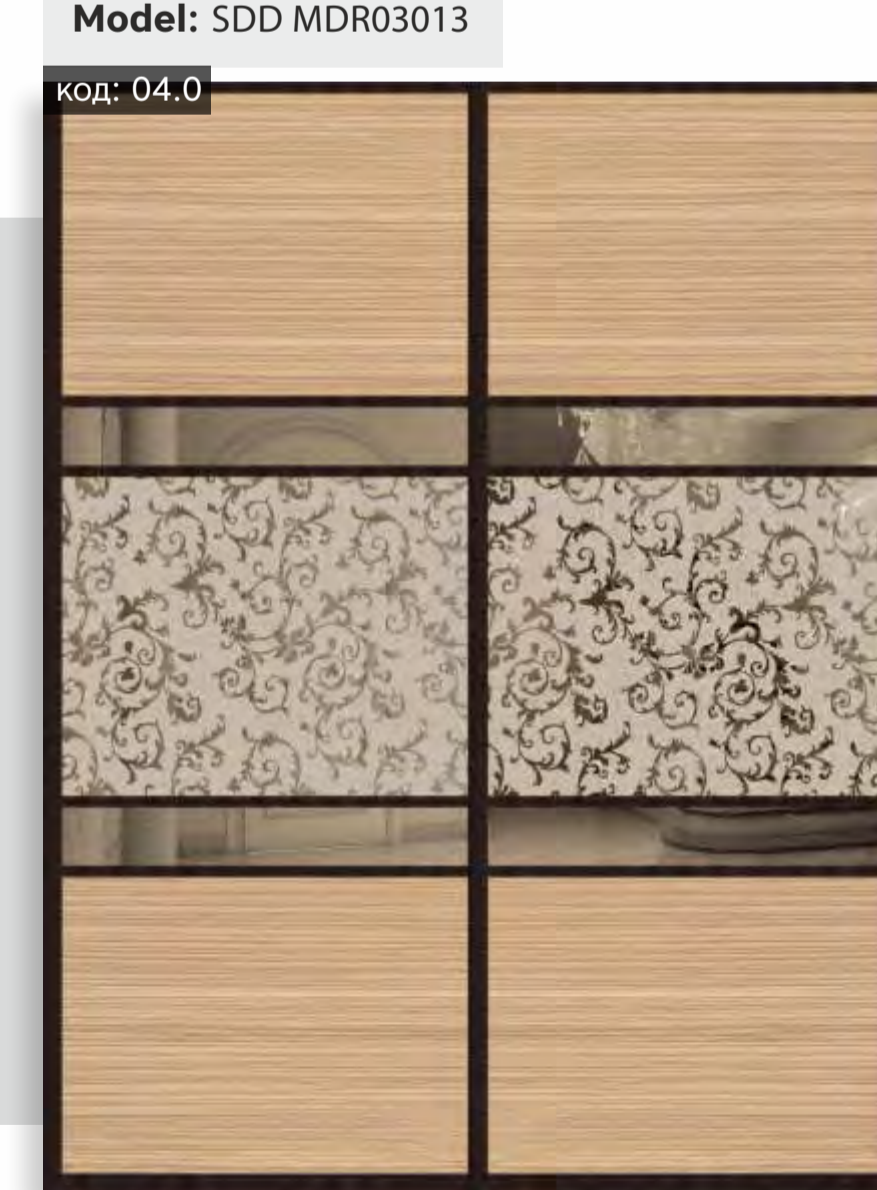

Наполнение:
MIRACLE MR15 Vintage-1 евробронза
Зеркало бронза

Model: SDD MDR03013

код: 04.0