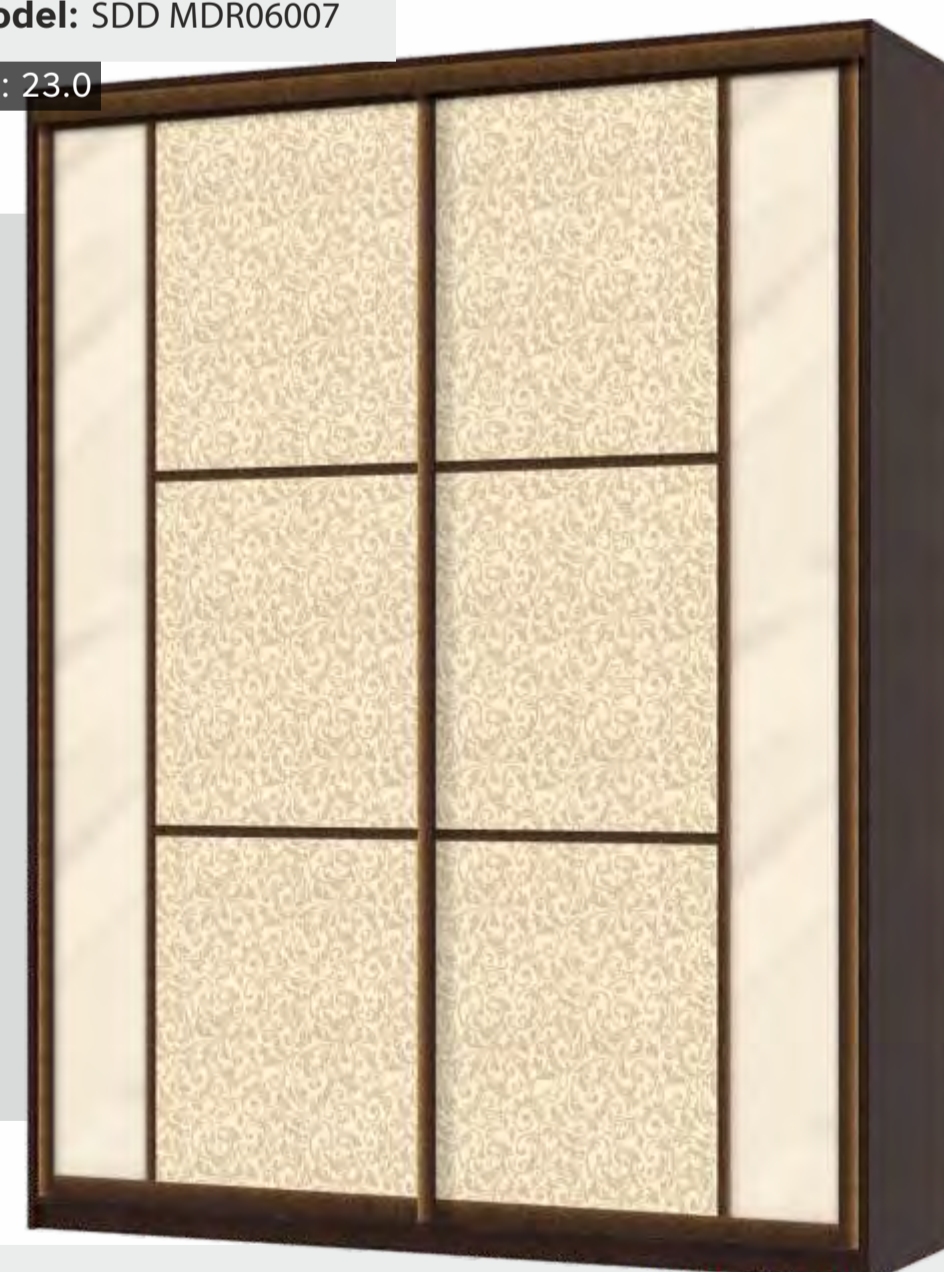

код: 23.0

Наполнение:
LEATHERY PR06 VERONA ваниль
Стекло LV01 LacoVerre Beige extralight

Model: SDD MDR06009

код: 23.0

Наполнение:
Стекло Lacobel 9005 Black Classic
Стекло Lacobel 1236 Light Brown

Model: SDD MDR06010