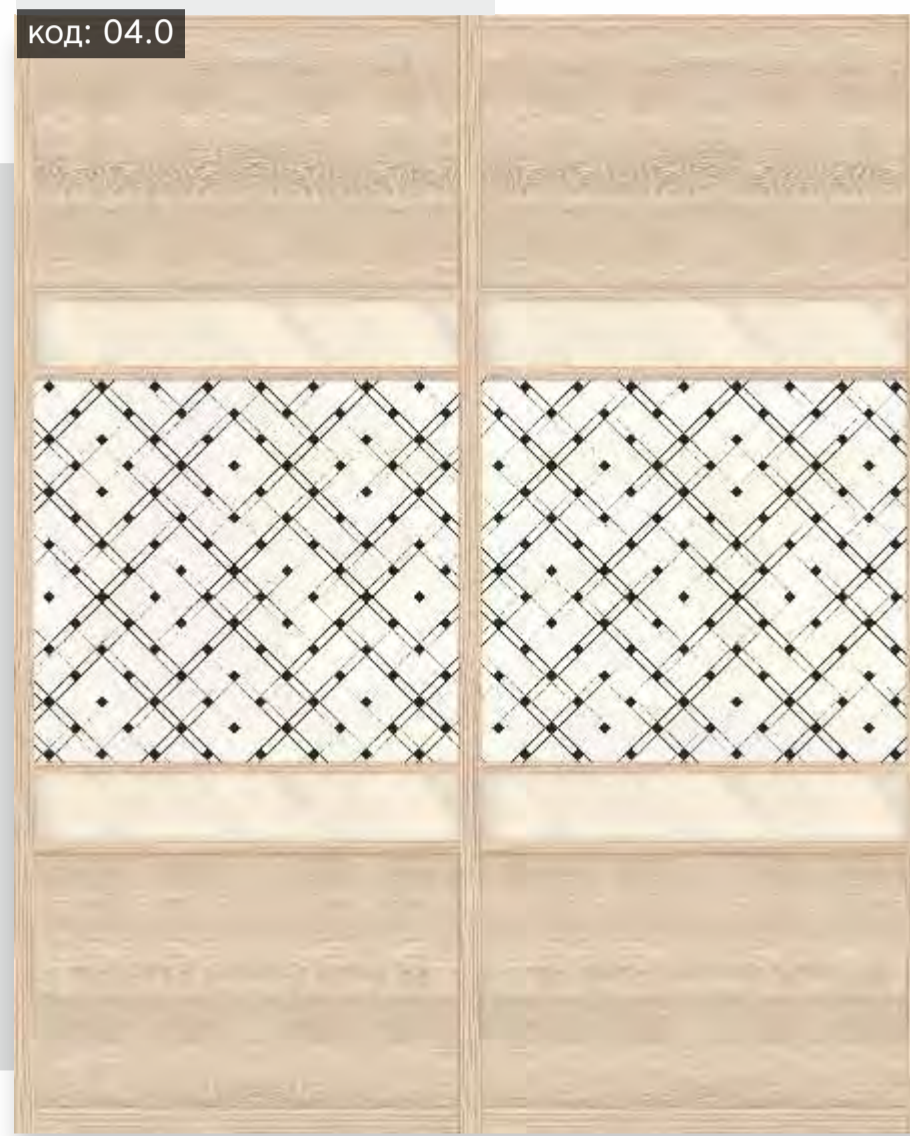

Наполнение:
MIRACLE GL Romb 3D white
LEATHERY PR01 DIAMANTE перламутр
Стекло LV02 LacoVerre White extralight

Model: SDD MRC06003

код: 04.0