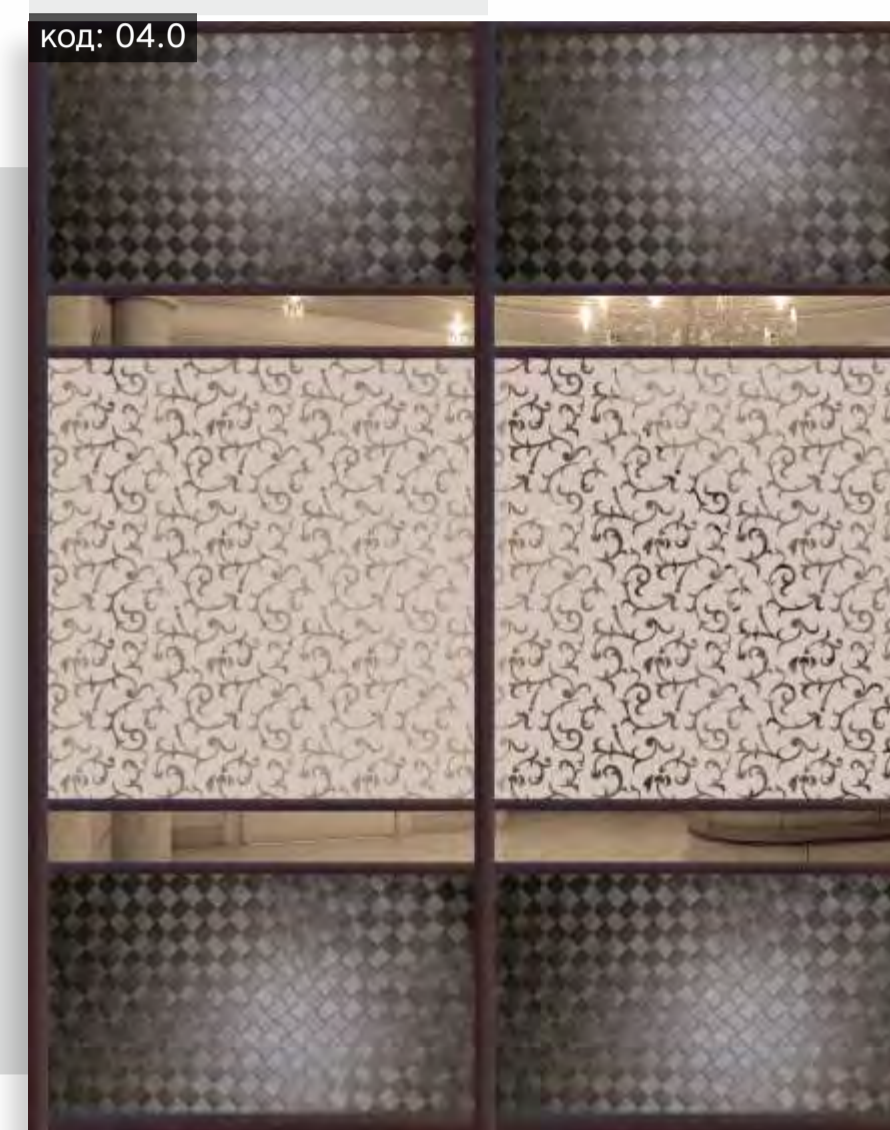

Model: SDD MRC05001

код: 02.0

Наполнение:
MIRACLE MR18 Crystal Vintage-1 серебро
EGGER Дуб Наутик Беленый

Model: SDD MRC06001

код: 04.0

Наполнение:
LEATHERY CLASSIC КЛ31 Кантри коричневый
MIRACLE MR17 Italy евробронза
Зеркало бронза