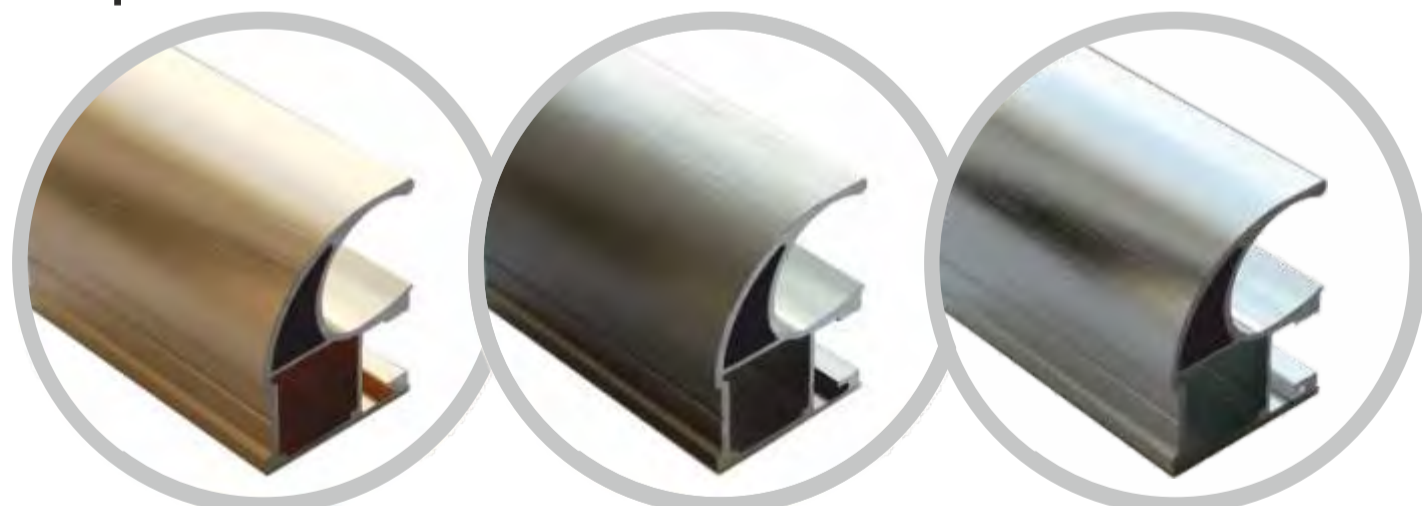

Венге матовый

Дуб Молочный

Дуб Сонома

Браш

Золото

Шампань

Серебро