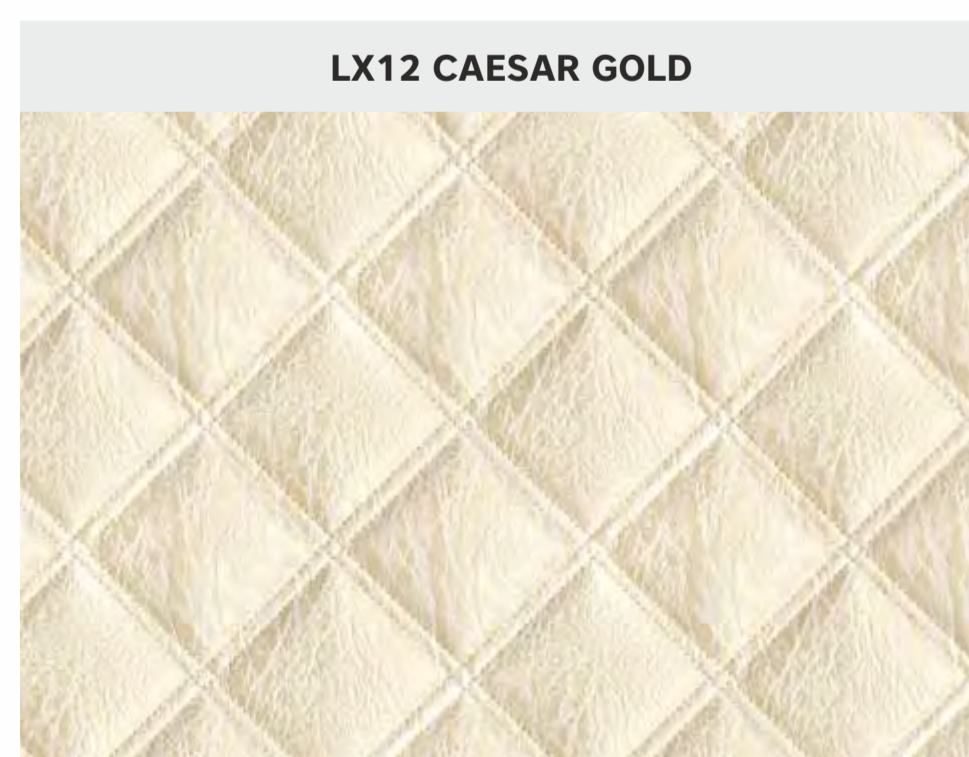

MV01 BEIGE

MV02 WHITE

Декоры
Мягкой 3D экокожи
LUXOR BOARD

LUXOR - мягкая 3D экокожа с прошитым на ней нейлоновыми нитками рисунком, отличительной особенностью которой является использование поролоновой подложки, придающей объем рисунку.