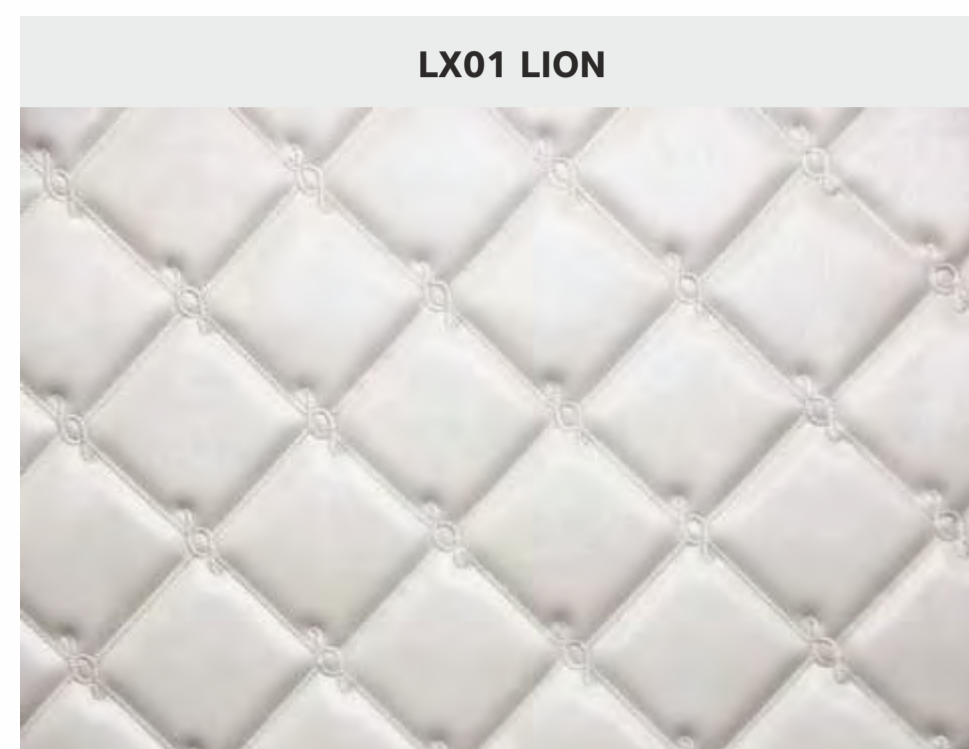

MV01 BEIGE

MV02 WHITE

Декоры
Мягкой 3D экокожи
LUXOR BOARD

LUXOR - мягкая 3D экокожа с прошитым на ней нейлоновыми нитками рисунком, отличительной особенностью которой является использование поролоновой подложки, придающей объем рисунку.