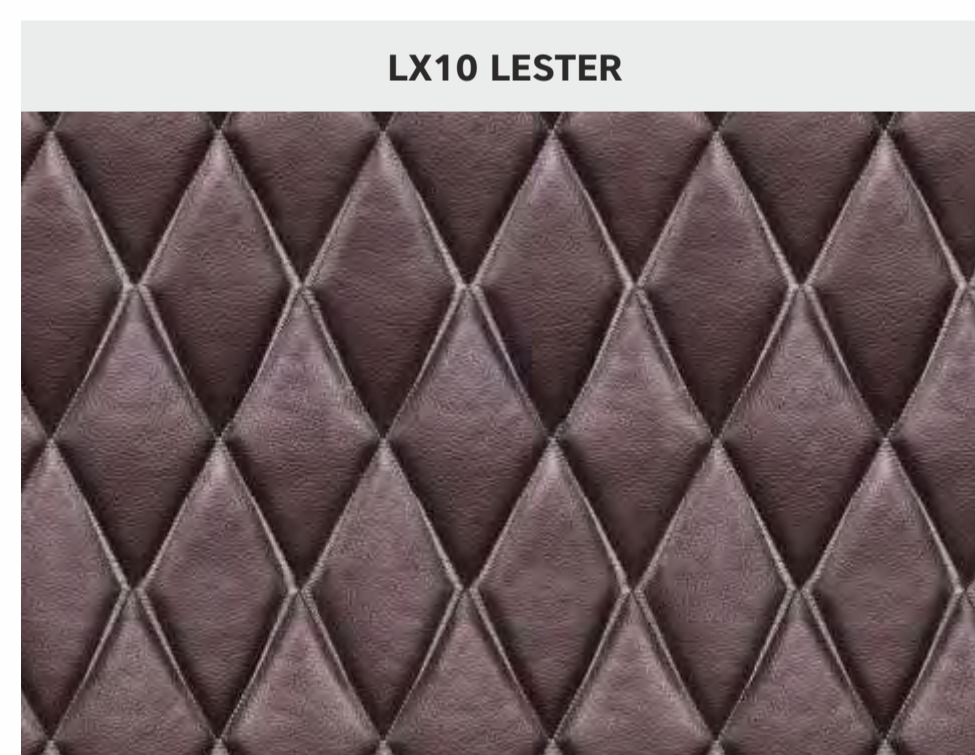

MV01 BEIGE

MV02 WHITE

Декоры
Мягкой 3D экокожи
LUXOR BOARD

LUXOR - мягкая 3D экокожа с прошитым на ней нейлоновыми нитками рисунком, отличительной особенностью которой является использование поролоновой подложки, придающей объем рисунку.