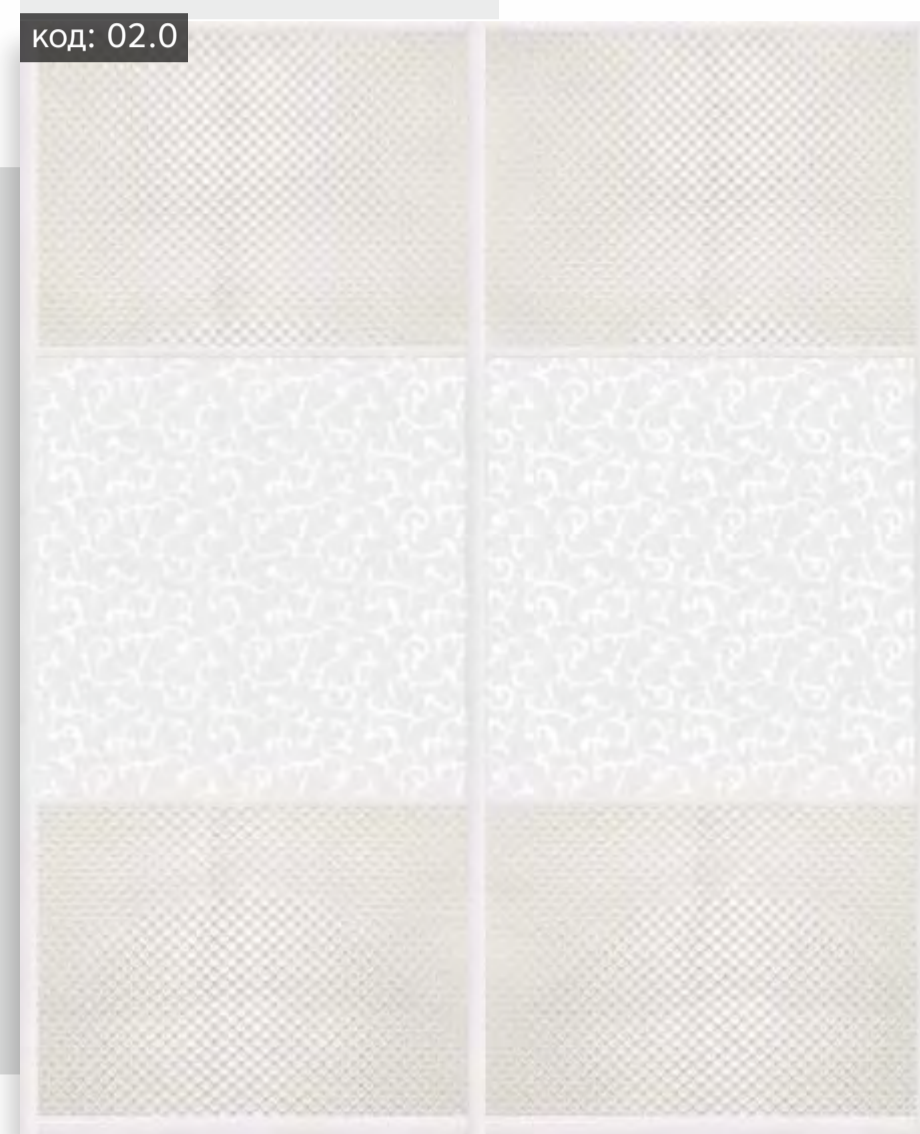

серия STATUS-1

Model: SDD ART01002

код: 24.0

Наполнение:
ARTPRINT на фактурном материале КАМЕНЬ
EGGER Сосна Авола бежевый шампань

Model: SDD MRC06005

код: 02.0

Наполнение:
MIRACLE GL Italy white
LEATHERY PR01 DIAMANTE перламутр