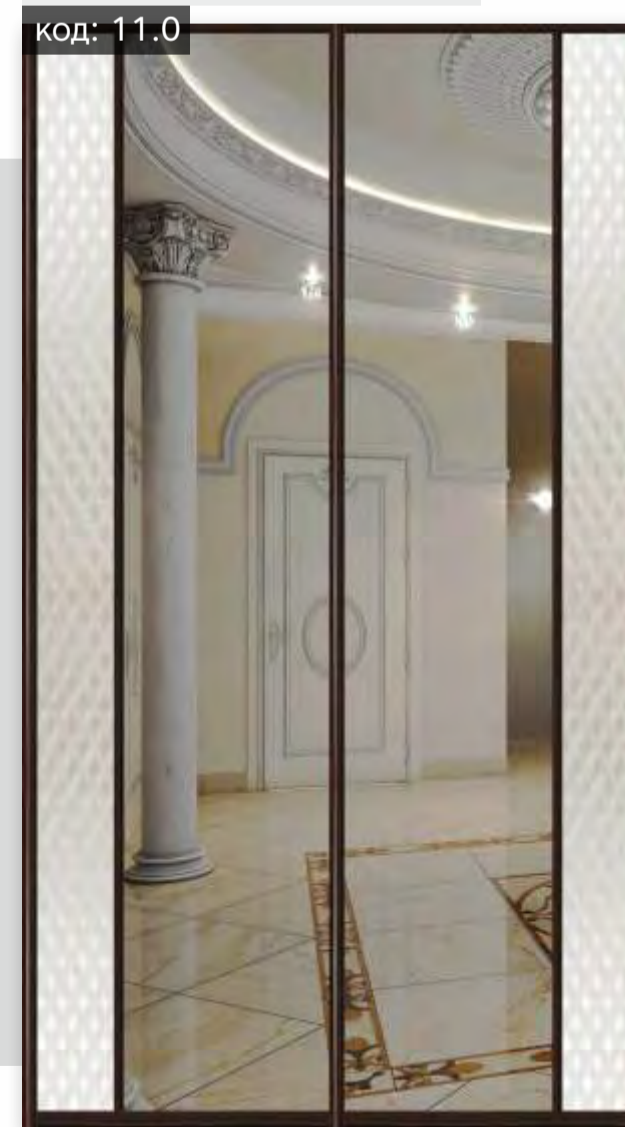

Model: SDD PR01714
код: 11.0

Наполнение:
LEATHERY KL30 ТИССАЖ перламутр
Зеркало серебро