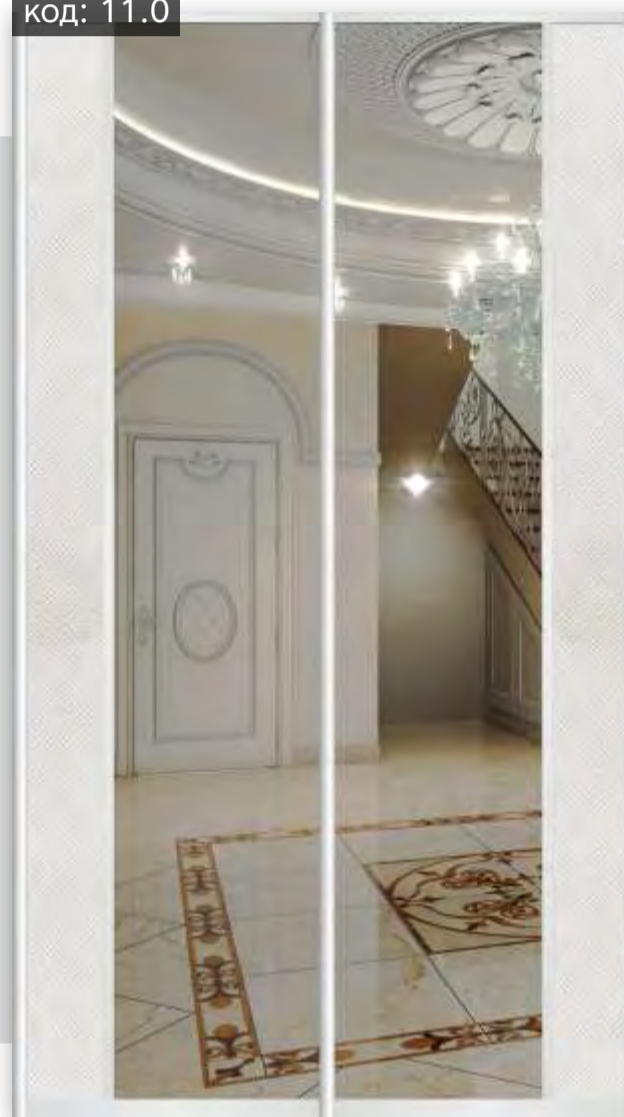

Model: SDD PR01702
код: 11.0

Наполнение:
LEATHERY PR02 ROMB перламутр
Зеркало серебро