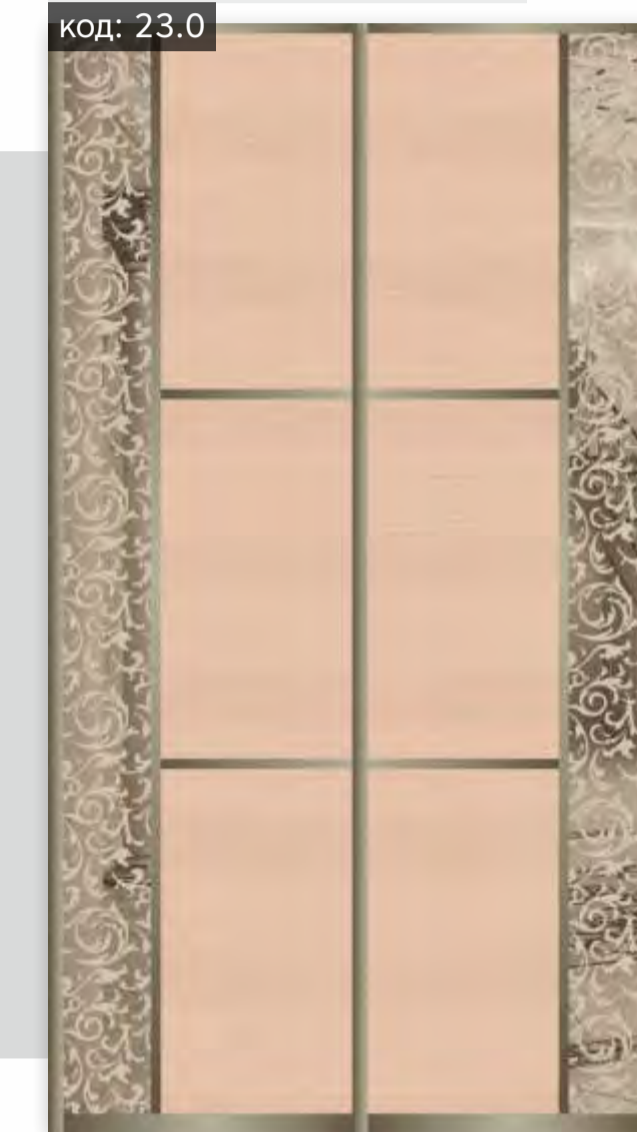

код: 23.0

Наполнение:
MIRACLE MR11 Wave евробронза
ЛДСП Бодега Белая

Model: SDD PR01406

код: 23.0

Наполнение:
MIRACLE MR17 Italy евробронза
ЛДСП Каньон песчаный

Model: SDD PR01407

код: 23.0

Наполнение:
MIRACLE MR26 Gracia new евробронза
ЛДСП Туя