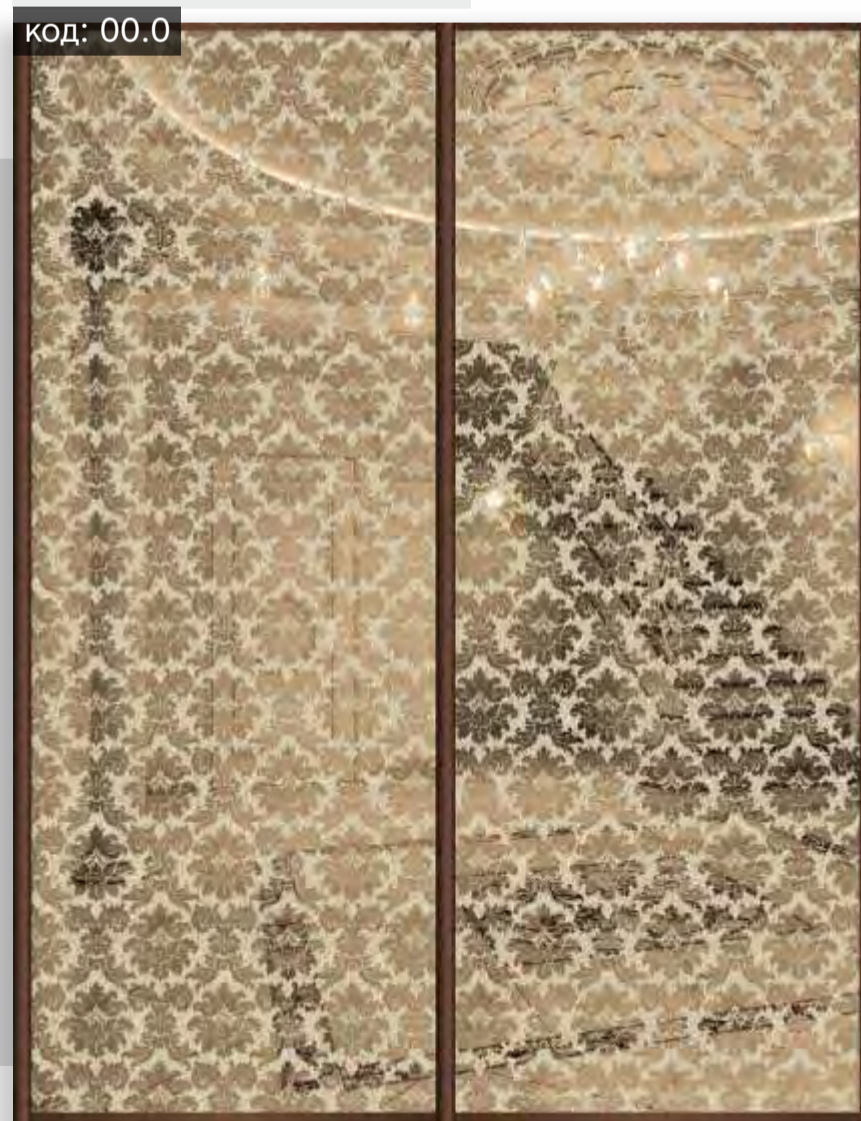

Model: SDD MRC01015

код: 00.0

Наполнение:
MIRACLE MR21 Crystal Bella серебро

Model: SDD MRC01028

код: 00.0

Наполнение:
MIRACLE MR20 Crystal Arabesque евробронза

Model: SDD MRC01026

код: 00.0