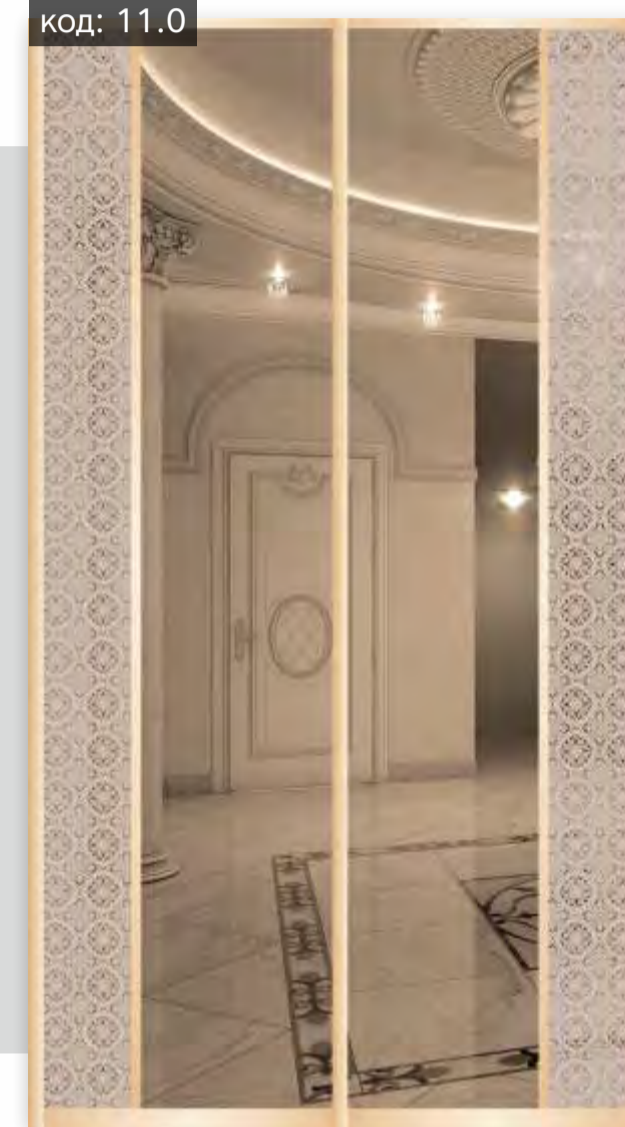

Наполнение:
MIRACLE MR17 Italy серебро
Зеркало серебро

Model: SDD PR01604

код: 11.0