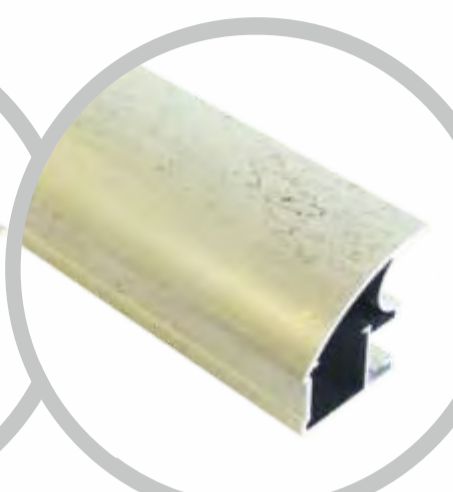

Золото
Крема Белла
НОВЫЙ