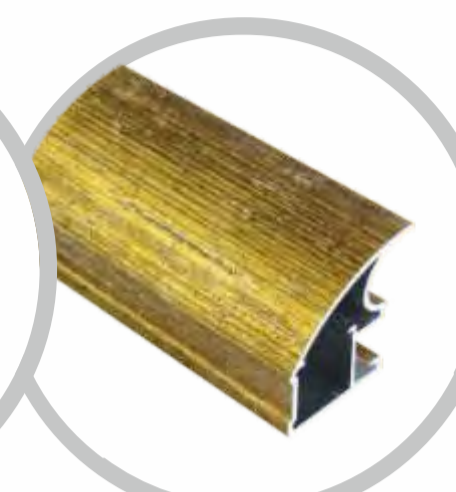

Золото
Капо Ди Монте
НОВЫЙ