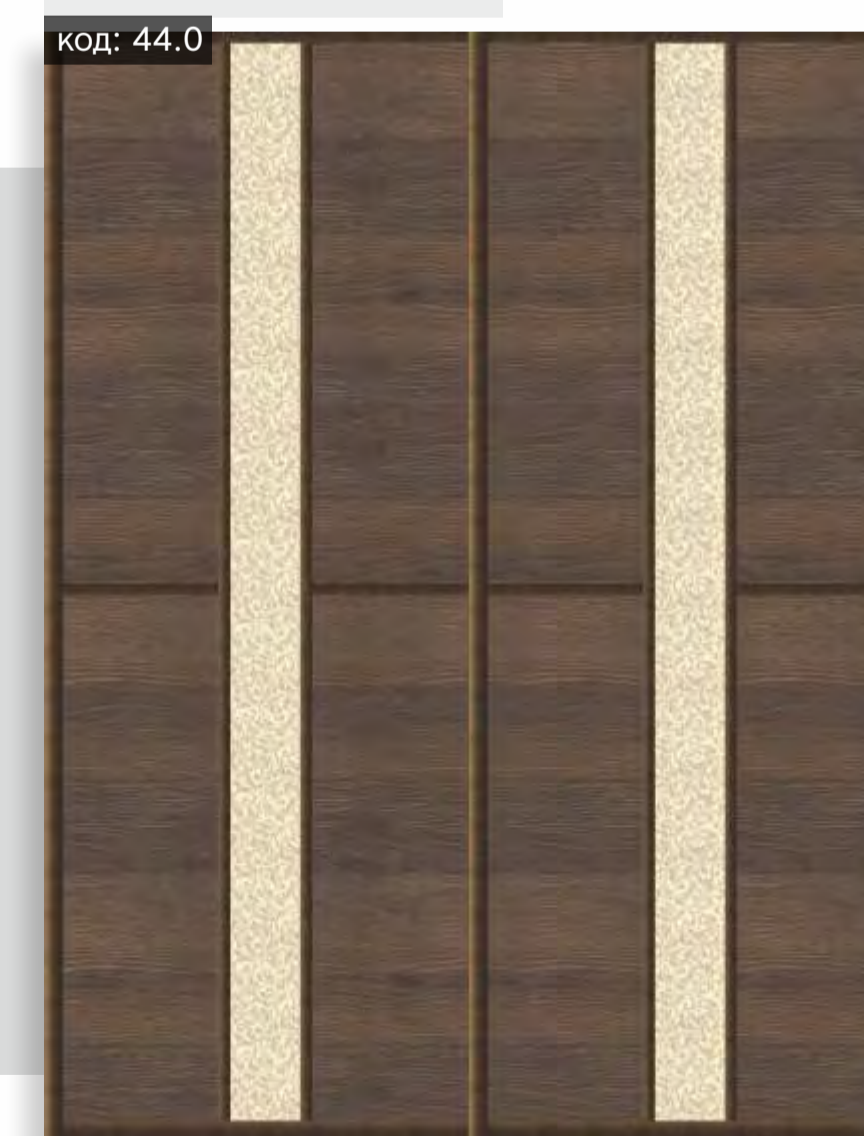

Наполнение:
Стекло Lacobel 9005 Black Classic
Стекло Lacobel 1236 Light Brown

Model: SDD MDR06001

код: 44.0