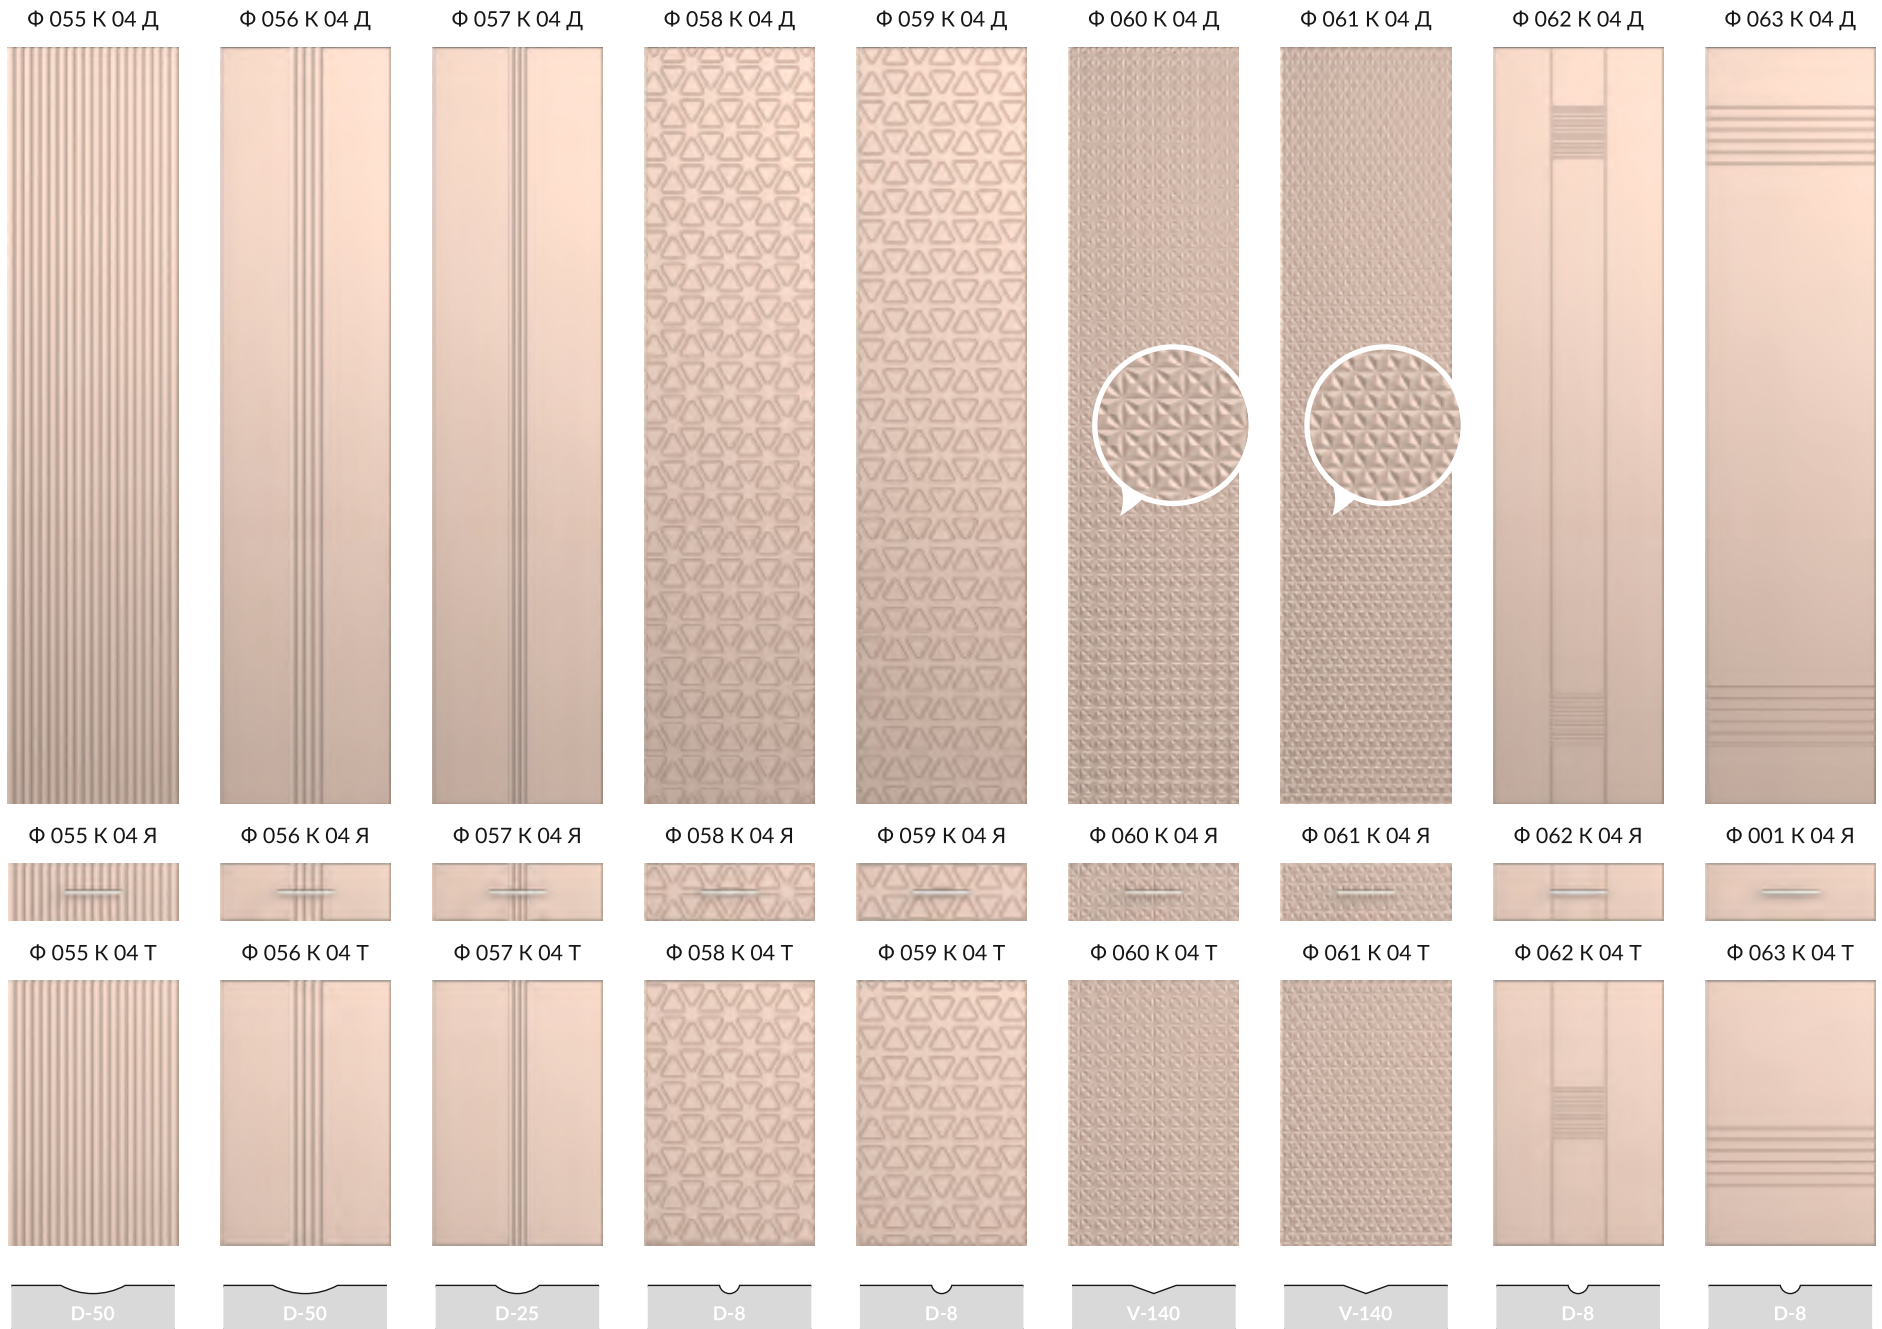

D-25

V-90

D-50

V-140

Модульная гостиная «Ли́ра»

Корпус ЛДСП дуб кантри. Фасады МДФ «Ф 058 К 04 Д» и «Ф 058 К 04 Я» пленка 8001 – белый глянец. Фасады МДФ «Ф 001 К 04 Д» и «Ф 001 К 04 Я» пленка 80701 – дуб седом.