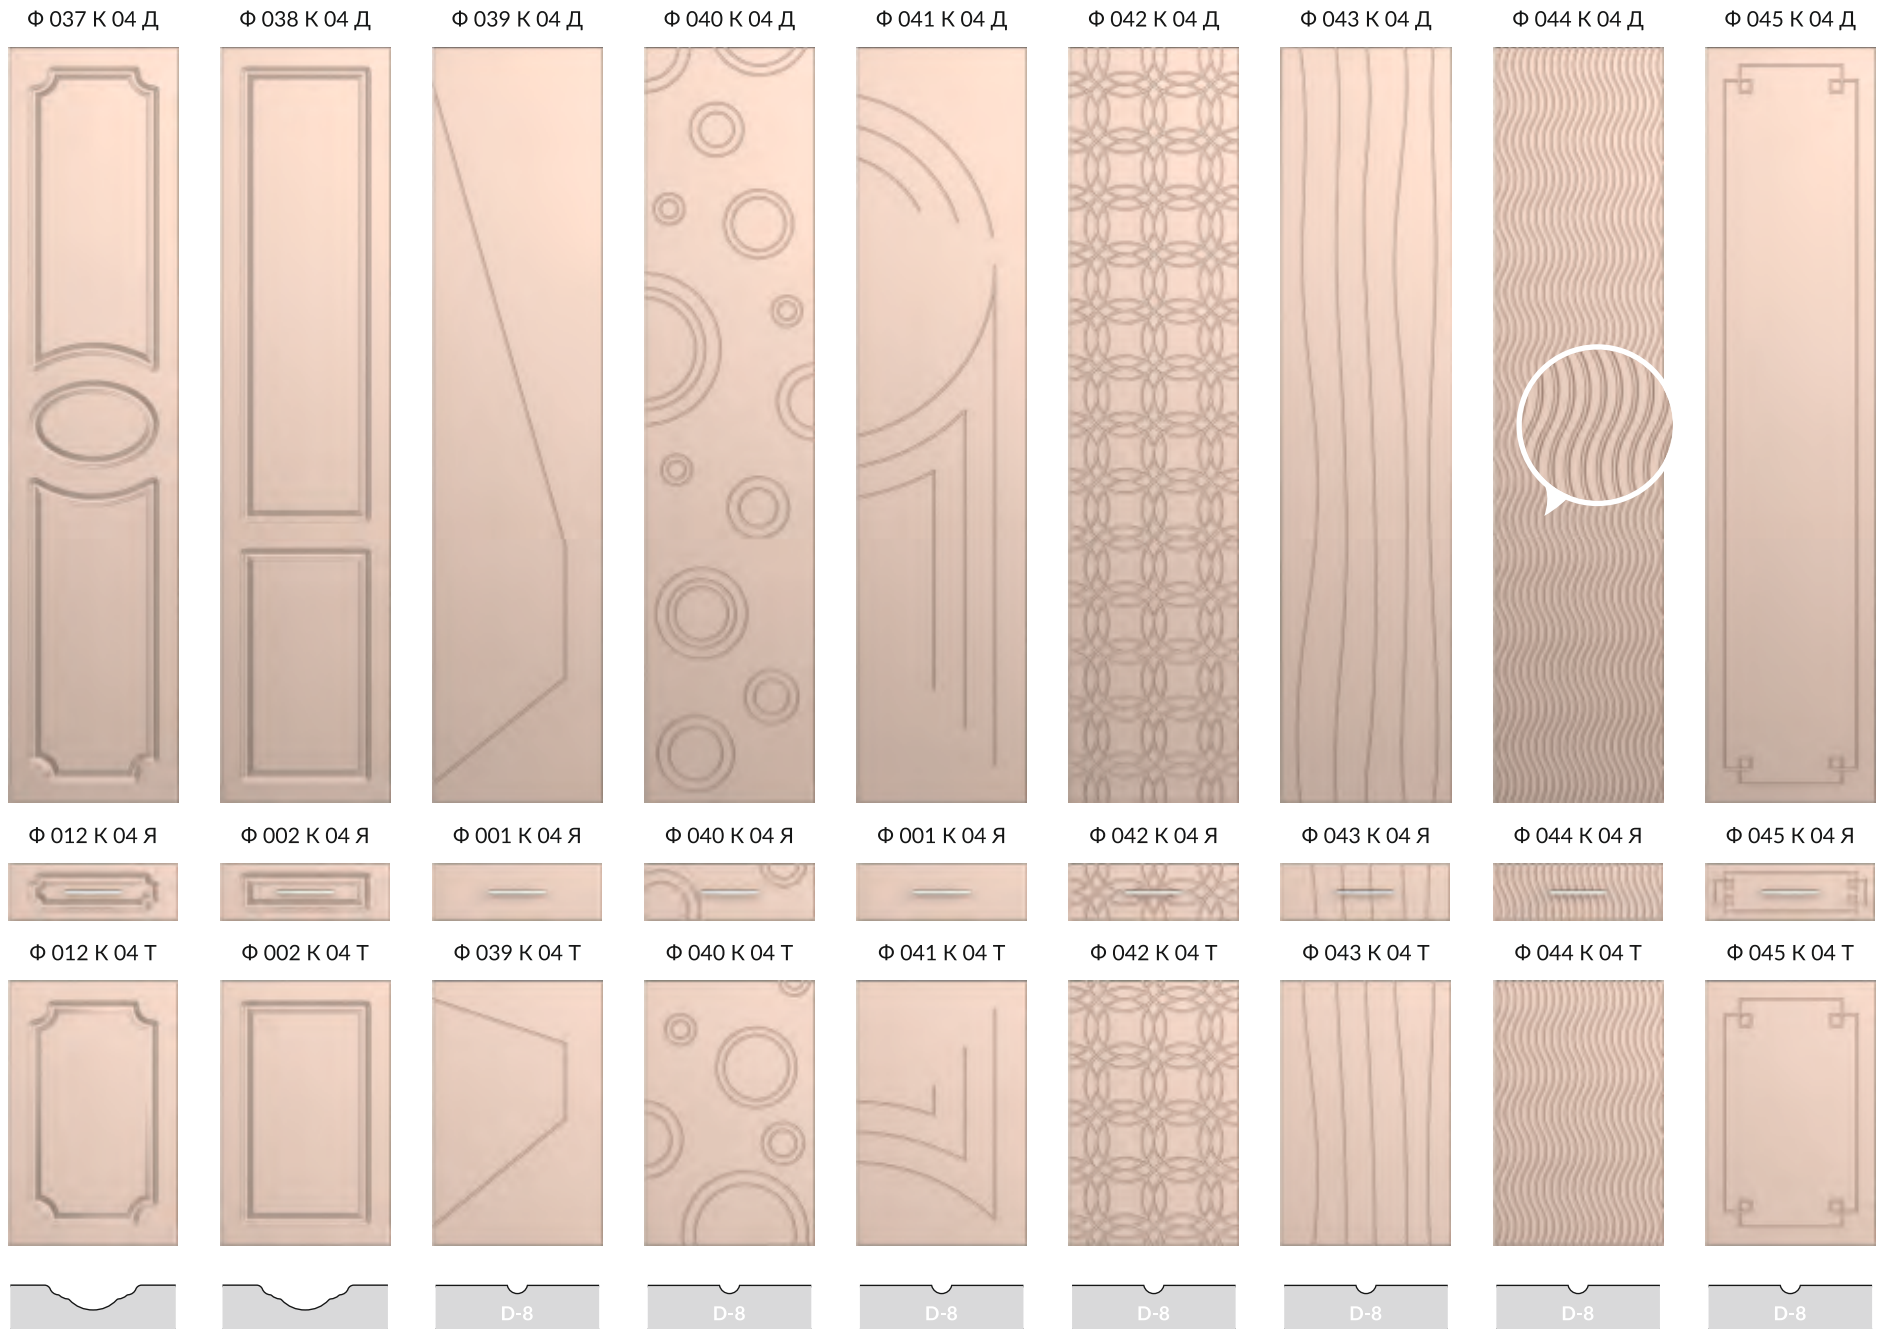

D-8

D-8

D-8

D-8

Модульная гостиная «Лири».

Корпус ЛДСП белый. Фасады МДФ «Ф 040 К 04 Д» пленка 1130 – 4G серый шпат глянец. Фасады МДФ «Ф 040 К 04 Я» и «Ф 001 К 04 Я» пленка 1130 – 4G серый шпат глянец.

Модульная гостиная «Ли́ра»
Корпус ЛДСП белый. Фасады МДФ «Ф 053 К 04 Я» (горизонтальная направленность декора) пленка 3020 – белый глянец.