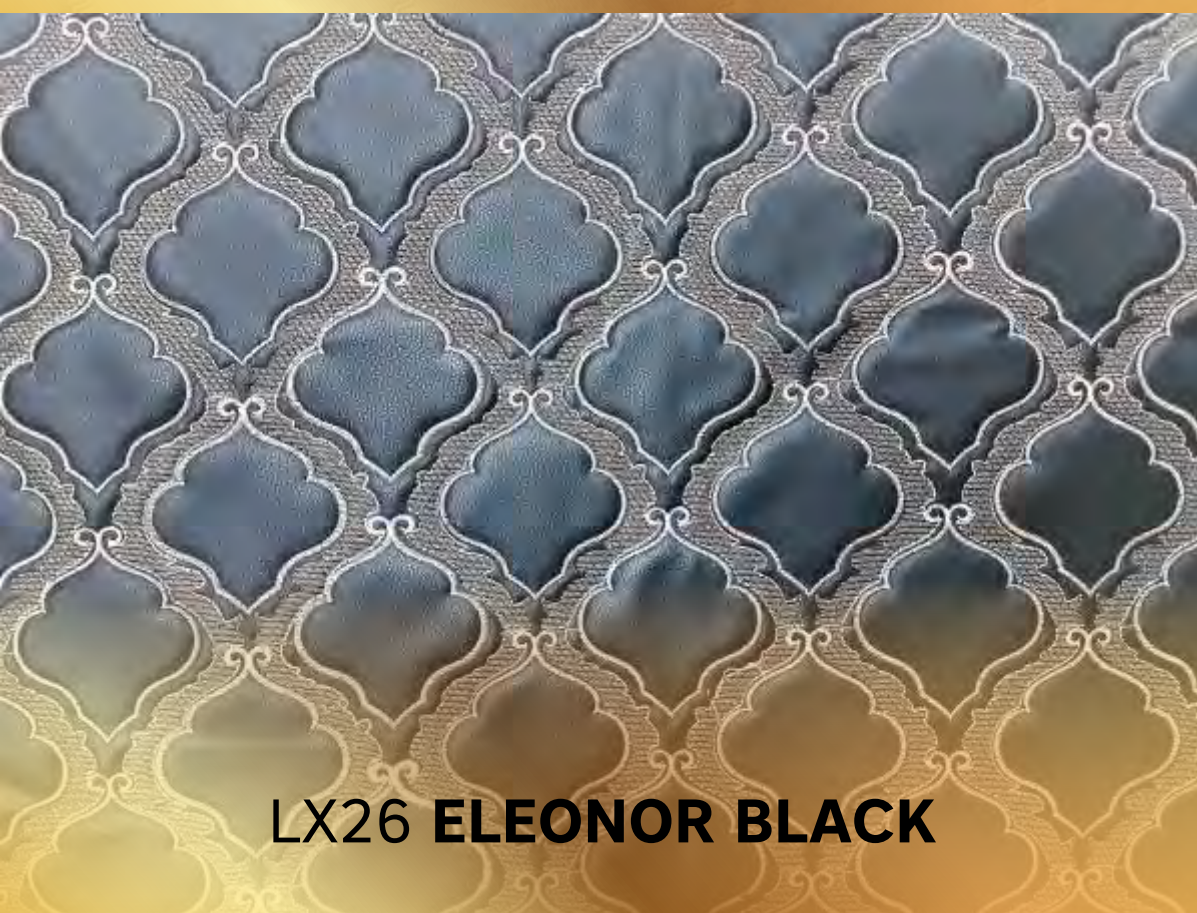

ПОДРОБНОСТИ НА WWW.GLOBALGRUP.RU

МЯГКАЯ 3D ЭКОКОЖА LUXOR - ЭТО НОВЫЙ ВИД ВАШЕЙ МЕБЕЛИ!

LX21 BLOCK CRACK SILVER

LX22 CRISTIN PEARL

LX23 DIVINE OLIVE

LX24 ECLAT BROWN

LX25 ECLAT CRACK PEARL

LX26 ELEONOR BLACK

LX27 ELEONOR LINEN SHINE

LX28 FABIO SAND

LX29 FAVOR BROWN

LX30 FAVOR PEARL

LX31 LAURA MILK

LX32 LION IVORY

LX33 LION BIANCO

LX34 LION SAND